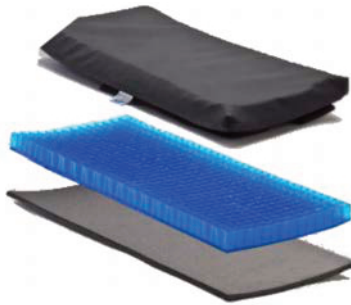

ALMOHADILLA GEO-MATRIX™ PARA EL PANEL DE LA PANTORRILLA

BK-GCPSTD40	Almohadilla Geo-Matrix™ para el panel de la pantorrilla estándar 40 cm x 18 cm	158 €
BK-GCPSTD45	Almohadilla Geo-Matrix™ para el panel de la pantorrilla estándar 45 cm x 18 cm	158 €
BK-GCPSTD50	Almohadilla Geo-Matrix™ para el panel de la pantorrilla estándar 50 cm x 18 cm	158 €
BK-GCPLRG40	Almohadilla Geo-Matrix™ para el panel de la pantorrilla grande 40 cm x 25 cm	170 €
BK-GCPLRG45	Almohadilla Geo-Matrix™ para el panel de la pantorrilla grande 45 cm x 25 cm	170 €
BK-GCPLRG50	Almohadilla Geo-Matrix™ para el panel de la pantorrilla grande 50 cm x 25 cm	170 €