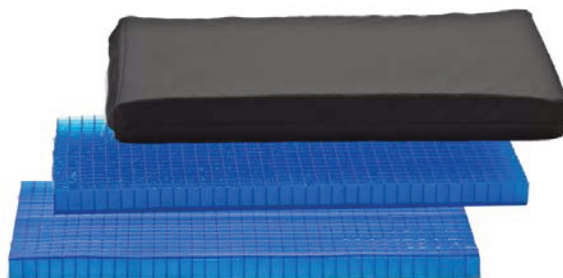

ALMOHADILLA GEO-MATRIX™ PARA LA PLATAFORMA DE REPOSAPIÉS

BK-GFB4025	Almohadilla Geo-Matrix™ para la plataforma de reposapiés 40 cm x 25 cm	170 €
BK-GFB4525	Almohadilla Geo-Matrix™ para la plataforma de reposapiés 45 cm x 25 cm	170 €
BK-GFB5025	Almohadilla Geo-Matrix™ para la plataforma de reposapiés 50 cm x 25 cm	170 €