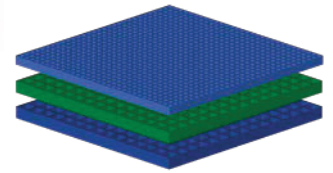

## ESPECIFICACIONES STD

- Cojín antiescaras para prevención y tratamiento de úlceras por presión de grado 1 a 4.
- Formado por 3 capas de Geo-Matrix™, un gel sólido estable y fiable que no requiere que se realice una revisión periódica, al no presentar riesgo de desinflado ni de fugas (a diferencia del aire o del gel tradicional).
- Funda en color negro.
- Incluye: funda de tela extraíble lavable y funda de incontinencia.
- Altura de 7 cm.
- Carga máxima de 91 kg.

CÓDIGO	DESCRIPCIÓN	PRECIO
BK-GSXXXX	Cojín Silver Geo-Matrix™	616 €
	Cojín Silver Geo-Matrix™	700 €

**Código de anchura y profundidad, que aparece en el recuadro**

Profundidad	Anchura														
	30	33	35	38	40	43	45	48	50	53	55	58	60	63	65
30	3030	3330	3530	3830	4030	4330	4530	4830	5030						
33	3033	3333	3533	3833	4033	4333	4533	4833	5033						
35	3035	3335	3535	3835	4035	4335	4535	4835	5035						
38	3038	3338	3538	3838	4038	4338	4538	4838	5038	5338	5538	5838	6038	6338	6538
40	3040	3340	3540	3840	4040	4340	4540	4840	5040	5340	5540	5840	6040	6340	6540
43	3043	3343	3543	3843	4043	4343	4543	4843	5043	5343	5543	5843	6043	6343	6543
45	3045	3345	3545	3845	4045	4345	4545	4845	5045	5345	5545	5845	6045	6345	6545
48	3048	3348	3548	3848	4048	4348	4548	4848	5048	5348	5548	5848	6048	6348	6548
50	3050	3350	3550	3850	4050	4350	4550	4850	5050	5350	5550	5850	6050	6350	6550
53			3553	3853	4053	4353	4553	4853	5053	5353	5553	5853	6053	6353	6553
55			3555	3855	4055	4355	4555	4855	5055	5355	5555	5855	6055	6355	6555