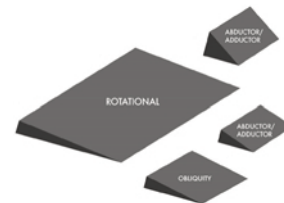

## ACCESORIOS

1

2

Funda extra:  
1. Exterior / 2. Interior

Inserto de gel  
Geo-Matrix™

Inserto de espuma

Kit de cuñas

CÓDIGO	DESCRIPCIÓN	PRECIO
BK-OCSPLITXXXX	Funda exterior extra	105 €
BK-INSPLITXXXX	Funda interior extra	105 €
BK-GSPGSTD	Inserto de gel Geo-Matrix™ S (para cojines de anchura o profundidad hasta 40 cm)	75 €
BK-GSPGLRG	Inserto de gel Geo-Matrix™ L (para cojines de anchura o profundidad a partir de 43 cm)	75 €
BK-GSPISTD	Inserto de espuma S (para cojines de anchura o profundidad hasta 40 cm)	47 €
BK-GSPILRG	Inserto de espuma L (para cojines de anchura o profundidad a partir de 43 cm)	47 €
BK-WEDGEKIT	Kit de cuñas para el posicionamiento del cojín Split Geo-Matrix™	120 €