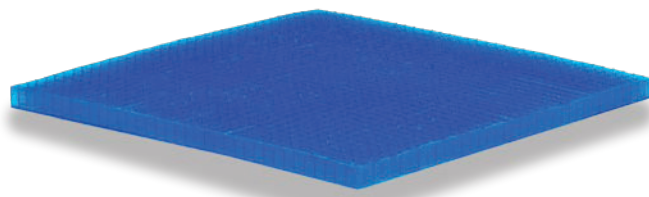

PLACA DE GEL PILLOW TOP GEO-MATRIX™

ESPECIFICACIONES STD

- Mide 60 cm x 70 cm y tiene una altura de 1,9 cm.
- Ideal para proteger zonas sensibles en cojines y respaldos.
- Principales características: No se perfora / Duradero / Redistribuye la presión / Confortable / Desinfectable / Amortigua las vibraciones / Reduce la fricción y el cizallamiento / Permite que el usuario esté sentado más tiempo / Reduce el microclima / Lavable.

CÓDIGO	DESCRIPCIÓN	PRECIO
BK-GRSPT75	Placa de gel Pillow Top Geo-Matrix™ de 60 cm x 70 cm	295 €
BK-GRSPTS75	Placa de gel Pillow Top Geo-Matrix™ de 60 cm x 70 cm con tela en la base de la placa, para facilitar su adherencia en otra superficie	305 €