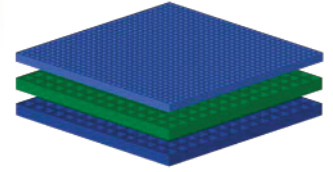

## ESPECIFICACIONES STD

- Cojín antiescaras para prevención de úlceras por presión.
- Formado por 3 capas de Geo-Matrix™, un gel sólido estable y fiable que no requiere que se realice una revisión periódica, al no presentar riesgo de desinflado ni de fugas (a diferencia del aire o del gel tradicional).
- Funda en color negro.
- Incluye: funda de tela extraíble lavable y funda de incontinencia.
- Altura de 7 cm.
- Carga máxima de 91 kg.

CÓDIGO	DESCRIPCIÓN	PRECIO
BK-GSXXXX	Cojín Silver Geo-Matrix™	616 €
	Cojín Silver Geo-Matrix™	700 €

**Código de anchura y profundidad, que aparece en el recuadro**

Profundidad	Anchura														
	30	33	35	38	40	43	45	48	50	53	55	58	60	63	65
30	3030	3330	3530	3830	4030	4330	4530	4830	5030						
33	3033	3333	3533	3833	4033	4333	4533	4833	5033						
35	3035	3335	3535	3835	4035	4335	4535	4835	5035						
38	3038	3338	3538	3838	4038	4338	4538	4838	5038	5338	5538	5838	6038	6338	6538
40	3040	3340	3540	3840	4040	4340	4540	4840	5040	5340	5540	5840	6040	6340	6540
43	3043	3343	3543	3843	4043	4343	4543	4843	5043	5343	5543	5843	6043	6343	6543
45	3045	3345	3545	3845	4045	4345	4545	4845	5045	5345	5545	5845	6045	6345	6545
48	3048	3348	3548	3848	4048	4348	4548	4848	5048	5348	5548	5848	6048	6348	6548
50	3050	3350	3550	3850	4050	4350	4550	4850	5050	5350	5550	5850	6050	6350	6550
53			3553	3853	4053	4353	4553	4853	5053	5353	5553	5853	6053	6353	6553
55			3555	3855	4055	4355	4555	4855	5055	5355	5555	5855	6055	6355	6555