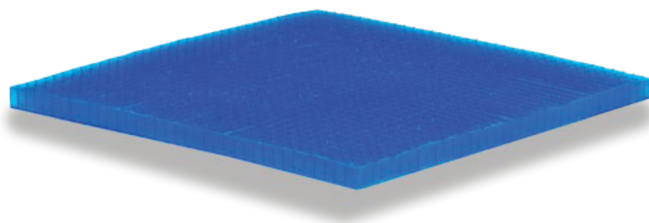

PLACA DE GEL PILLOW TOP GEO-MATRIX™

ESPECIFICACIONES STD

- Mide 60 cm x 70 cm y tiene una altura de 1,9 cm.
- Ideal para proteger zonas sensibles en cojines y respaldos.
- Principales características: No se perfora / Duradero / Redistribuye la presión / Confortable / Desinfectable / Amortigua las vibraciones / Reduce la fricción y el cizallamiento / Permite que el usuario esté sentado más tiempo / Reduce el microclima / Lavable.

CÓDIGO	DESCRIPCIÓN	PRECIO
BK-GRSPT75	Placa de gel Pillow Top Geo-Matrix™ de 60 cm x 70 cm	295 €
BK-GRSPTS75	Placa de gel Pillow Top Geo-Matrix™ de 60 cm x 70 cm con tela en la base de la placa, para facilitar su adherencia en otra superficie	305 €