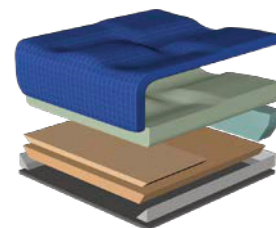

COJÍN HYBRID DEEP GEO-MATRIX™

ESPECIFICACIONES STD

- Cojín antiescaras para prevención de úlceras por presión.
- Ofrece una posición y un contorno óptimos
- Formado por una capa de gel Geo-Matrix™, un núcleo doble de espuma de alta densidad con una plataforma sacra firme y una base de espuma de celda cerrada. Geo-Matrix™ es un gel sólido estable y fiable que no requiere que se realice una revisión periódica.
- Funda en color negro.
- Incluye: funda de tela extraíble lavable y funda de incontinencia.
- Altura de 9 cm y carga máxima de 125 kg.

CÓDIGO	DESCRIPCIÓN	PRECIO
BK-GHDXXXX	Cojín Hybrid Deep Geo-Matrix™	616 €
	Cojín Hybrid Deep Geo-Matrix™	700 €

Código de anchura y profundidad,
que aparece en el recuadro

Profundidad	Anchura										
	35	38	40	43	45	48	50	53	55	58	60
35	3535	3835	4035	4335	4535	4835	5035	5335	5535		
38	3538	3838	4038	4338	4538	4838	5038	5338	5538		
40	3540	3840	4040	4340	4540	4840	5040	5340	5540	5840	6040
43	3543	3843	4043	4343	4543	4843	5043	5343	5543	5843	6043
45	3545	3845	4045	4345	4545	4845	5045	5345	5545	5845	6045
48	3548	3848	4048	4348	4548	4848	5048	5348	5548	5848	6048
50	3550	3850	4050	4350	4550	4850	5050	5350	5550	5850	6050
53			4053	4353	4553	4853	5053	5353	5553	5853	6053
55			4055	4355	4555	4855	5055	5355	5555	5855	6055