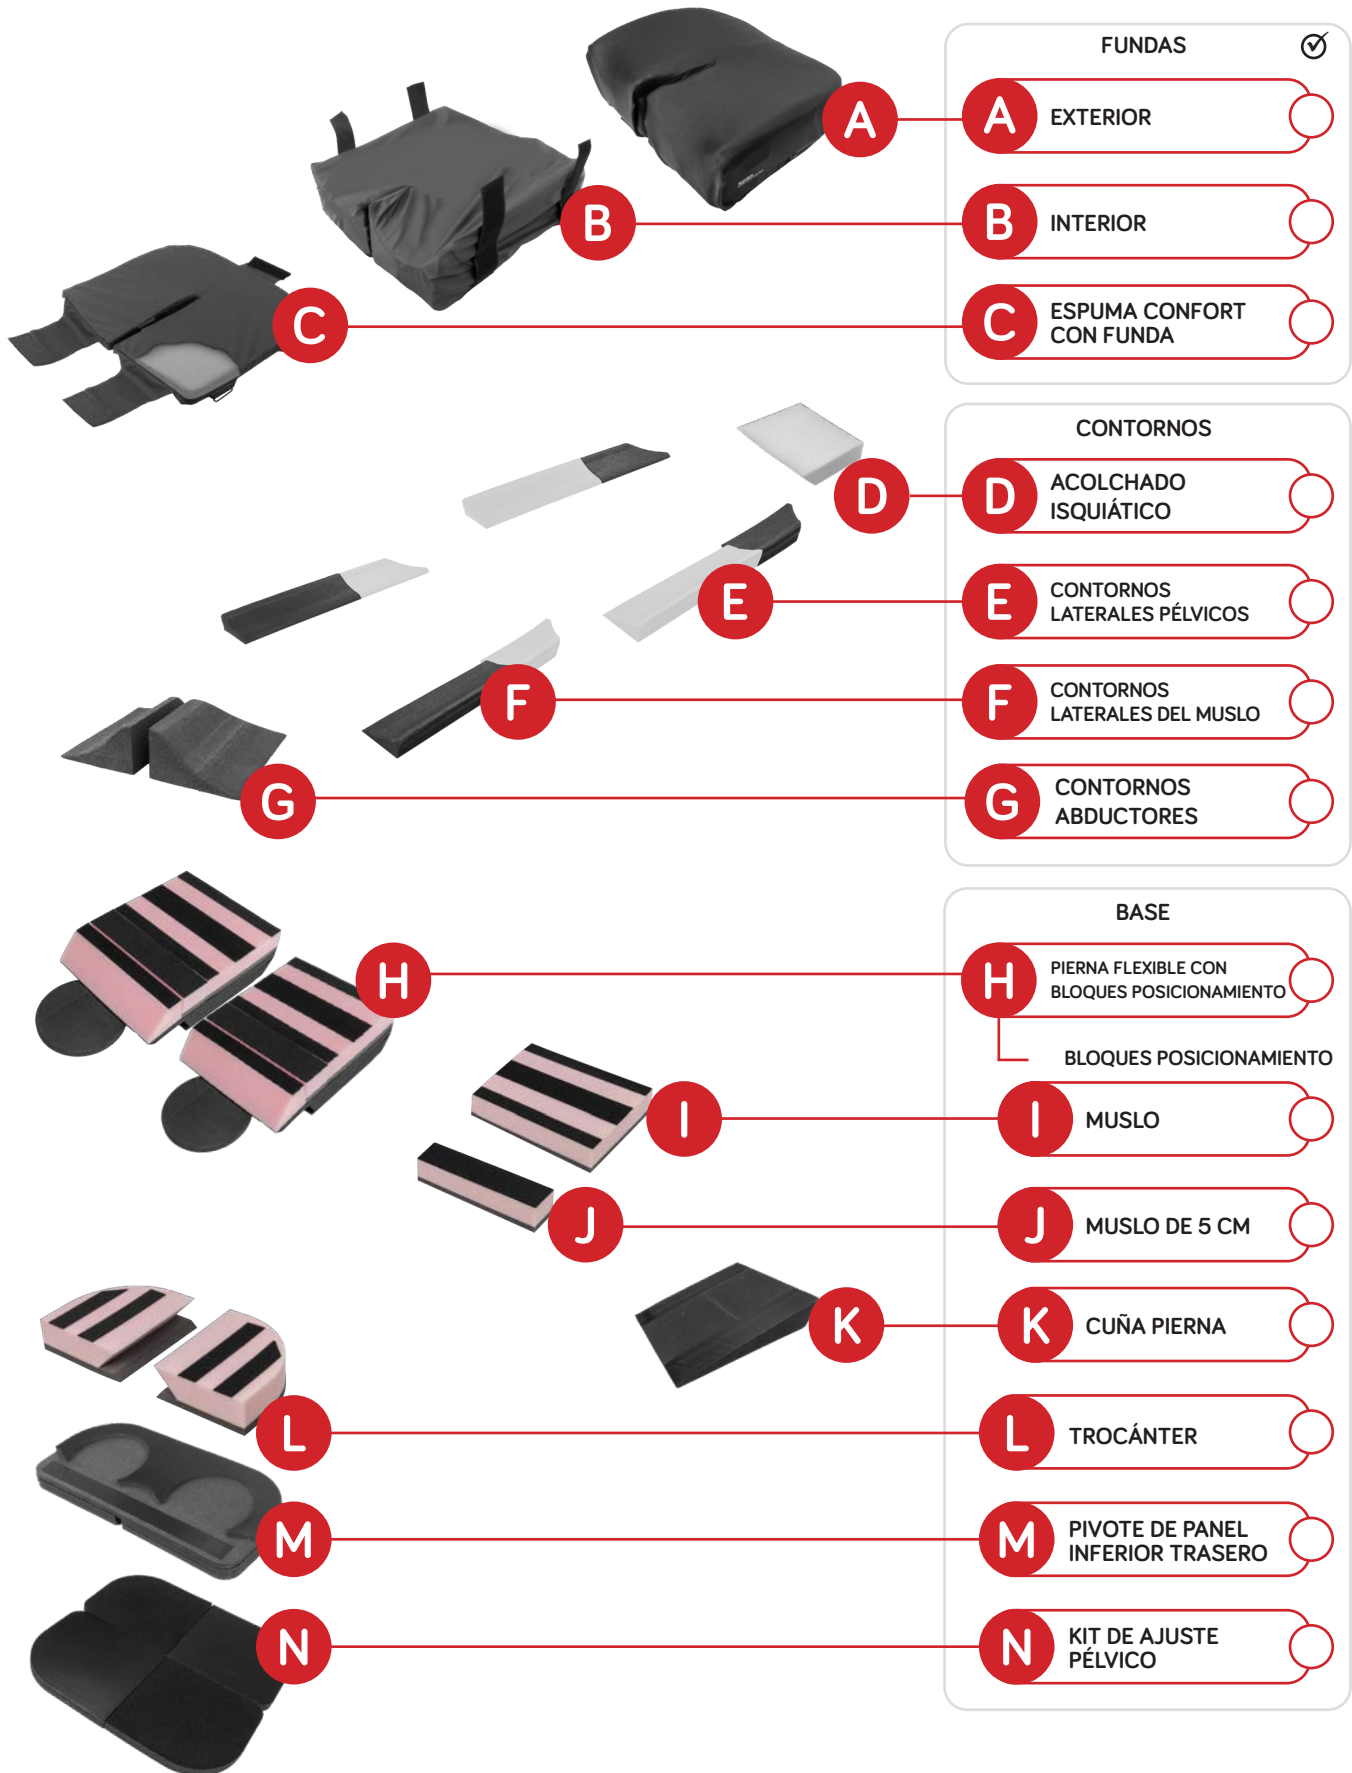

COJÍN SPEX CONSTRUCTA SHAPE

PIEZAS DEL COJÍN SPEX CONSTRUCTA SHAPE (DESPIECE)

Utilice esta lista de verificación para identificar las piezas que tiene o las piezas que necesitan ser reemplazadas.

FUNDAS

A EXTERIOR

B INTERIOR

C ESPUMA CONFORT CON FUNDA

CONTORNOS

D ACOLCHADO ISQUIÁTICO

E CONTORNOS LATERALES PÉLVICOS

F CONTORNOS LATERALES DE MUSLO

G CONTORNOS ABDUCTORES

BASE

H BASE POSICIONAMIENTO

BLOQUES POSICIONAMIENTO

I TROCÁNTER

J MUSLO DE 5CM

K MUSLO

ACCESORIOS

G KIT POSICIONAMIENTO ESTRATÉGICO

Nota: Las imágenes son de referencia y no se muestran a escala.
Para más información: Spex Spare Parts Script Form

COJÍN SPEX CONSTRUCTA FLEX

PIEZAS DEL COJÍN SPEX CONSTRUCTA FLEX (DESPIECE)

Utilice esta lista de verificación para identificar las piezas que tiene o las piezas que necesitan ser reemplazadas.

Nota: Las imágenes son de referencia y no se muestran a escala.
Para más información: Spex Spare Parts Script Form