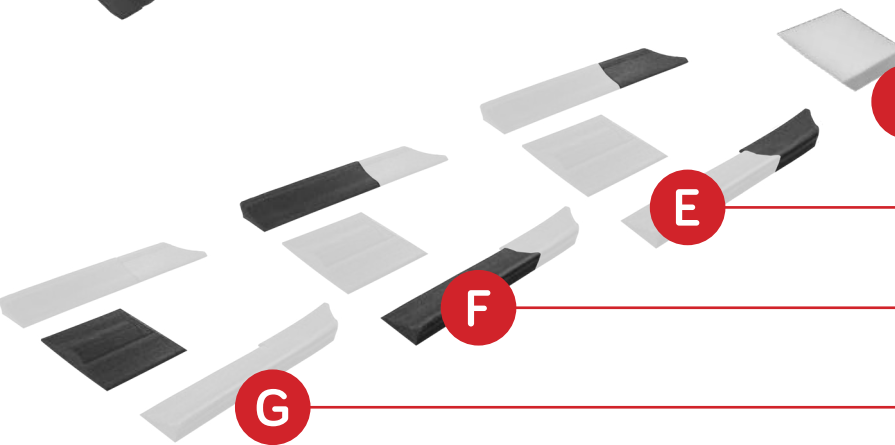

B INTERIOR

C ESPUMA CONFORT CON FUNDA

CONTORNOS

D ACOLCHADO ISQUIÁTICO

E CONTORNOS LATERALES PÉLVICOS

F CONTORNOS LATERALES DE MUSLO

G CONTORNOS ABDUCTORES

BASE

H BASE POSICIONAMIENTO

BLOQUES POSICIONAMIENTO

I TROCÁNTER

J MUSLO DE 5CM

K MUSLO

ACCESORIOS

G KIT POSICIONAMIENTO ESTRATÉGICO

Nota: Las imágenes son de referencia y no se muestran a escala.
Para más información: Spex Spare Parts Script Form

COJÍN SPEX CONSTRUCTA FLEX

PIEZAS DEL COJÍN SPEX CONSTRUCTA FLEX (DESPIECE)

Utilice esta lista de verificación para identificar las piezas que tiene o las piezas que necesitan ser reemplazadas.

Nota: Las imágenes son de referencia y no se muestran a escala.
Para más información: Spex Spare Parts Script Form