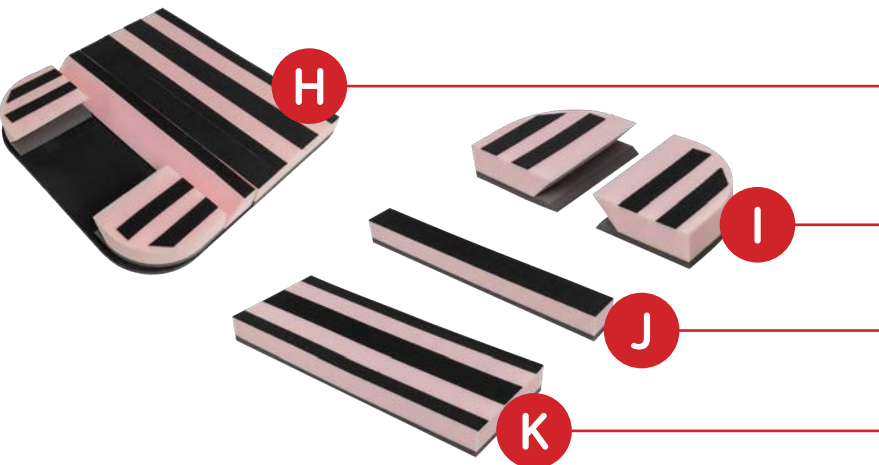

COJÍN SPEX CONSTRUCTA SHAPE

PIEZAS DEL COJÍN SPEX CONSTRUCTA SHAPE (DESPIECE)

Utilice esta lista de verificación para identificar las piezas que tiene o las piezas que necesitan ser reemplazadas.

FUNDAS

A EXTERIOR

H BASE POSICIONAMIENTO

BLOQUES POSICIONAMIENTO

I TROCÁNTER

J MUSLO DE 5CM

K MUSLO

ACCESORIOS

G KIT POSICIONAMIENTO ESTRATÉGICO

Nota: Las imágenes son de referencia y no se muestran a escala.
Para más información: Spex Spare Parts Script Form

COJÍN SPEX CONSTRUCTA FLEX

PIEZAS DEL COJÍN SPEX CONSTRUCTA FLEX (DESPIECE)

Utilice esta lista de verificación para identificar las piezas que tiene o las piezas que necesitan ser reemplazadas.

Nota: Las imágenes son de referencia y no se muestran a escala.
Para más información: Spex Spare Parts Script Form