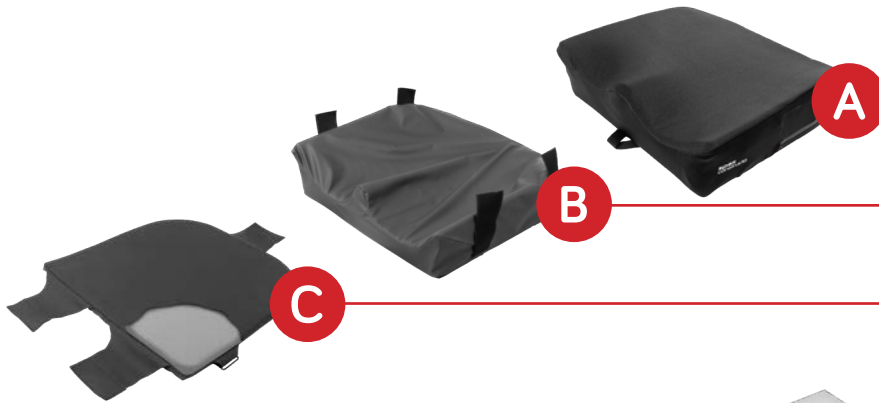

B INTERIOR

C ESPUMA CONFORT CON FUNDA

CONTORNOS

D ACOLCHADO ISQUIÁTICO

E CONTORNOS LATERALES PÉLVICOS

F CONTORNOS LATERALES DE MUSLO

G CONTORNOS ABDUCTORES

BASE

H BASE POSICIONAMIENTO

BLOQUES POSICIONAMIENTO

I TROCÁNTER

J MUSLO DE 5CM

K MUSLO

ACCESORIOS

G KIT POSICIONAMIENTO ESTRATÉGICO

Nota: Las imágenes son de referencia y no se muestran a escala.
Para más información: Spex Spare Parts Script Form