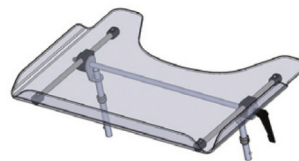

BINGO EVOLUTION MINI

CÓDIGO	DESCRIPCIÓN	PRECIO
PASO 4 -ACCESORIOS ADICIONALES (OPCIONAL)		

Soportes para la cabeza versión Mini

Soportes para la cabeza con abertura para altavoces

Reposacabezas y reposacuellos anatómico

Headaloft con apoyo occipital

Soportes de tronco ajustables

Arnés de 5 puntos Mini

Cincha para piés

Taco abductor:
1. Extraíble y abatible
2. Fijo

Soporte para barra delantera o mesa terapéu.

Barra delantera con funda

Mesa terapéutica transparente

Saco para invierno

HO-3230-7601	Soportes para la cabeza versión Mini	303 €
HO-3230-7602	Soportes para la cabeza con abertura para altavoces	370 €
HO-3230-6900	Reposacabezas y reposacuellos anatómico con compensadores de longitud, talla 1	435 €
HV-HEADALOFT	Headaloft con apoyo occipital (obligatorio reposacabezas)	390 €
HO-3230-7700	Soportes de tronco ajustables (8x 10x 2 cm)	435 €
HO-3230-6200	Arnés de 5 puntos Mini	224 €
HO-3201-6300	Cincha para piés (par)	61 €
HO-3231-7800	Taco abductor talla 1, extraíble y abatible	320 €
HO-3231-7801	Taco abductor talla 1, fijo	188 €
HO-3230-2201	Soporte para barra delantera o mesa terapéutica	72 €
HO-3230-8102	Barra delantera con funda (imprescindible con HO-3230-2201)	129 €
HO-3230-8400	Mesa terapéutica transparente (imprescindible con HO-3230-2201)	552 €
HO-3230-8402	Mesa terapéutica transparente, altura ajustable (imprescindible con 3230-2201-No recomendada con soportes de cadera)	632 €
HO-3230-8401	Mesa terapéutica gris (imprescindible con HO-3230-2201-No recomendada con soportes de cadera)	389 €
HO-3230-8403	Mesa terapéutica gris, altura ajustable (imprescindible con HO-3230-2201-No recomendada con soportes de cadera)	473 €
HO-3230-8300	Saco para invierno talla Mini	435 €
HO-3201-8300	Saco para invierno talla 1	456 €