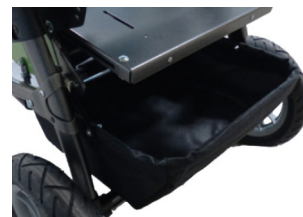

Kit de anclaje para vehículo

HO-3230-1000	Chasis BINGO estándar talla Mini	1.960 €
HO-3238-1011	Chasis BINGO preparado para bandeja de respirador, talla Mini	2.191 €
HO-3231-1301	Sin suspensión	incl.
HO-3231-7400	Suspensión ajustable en 4 puntos (HO-1131-9017S-Suspensión hasta 15kg)(obligatorio escoger una opción)	354 €
	HO-1131-9017- Suspensión hasta 15 kg (color de la tapicería)	incl.
	HO-1131-9018- Suspensión hasta 25 kg (color de la tapicería)	incl.
HO-1219-0004	Ruedas neumáticas	incl.
HO-1219-0030	Frenos de tambor con ruedas neumáticas	486 €
HO-1229-0009	Ruedas PU con llanta negra	incl.
HO-3232-9401	Cesta talla 1 (máx.3 kg)	incl.
HO-3230-9402	Cesta talla 1 (máx.8 kg)- (No compatible con HO-3230-7300 Kit de anclaje para vehículo / Usar únicamente con asiento en sentido de la marcha)	79 €
HO-3230-1501	Sin kit de anclaje para vehículo	incl.
HO-3230-7300	Kit de anclaje para vehículo - ISO7176-19	303 €
HO-3202-7100	Bloqueo de dirección	169 €

BINGO EVOLUTION MINI

CÓDIGO	DESCRIPCIÓN	PRECIO
CHASIS CROSS -Incorpora freno de tambor y ruedas más grandes (16")-		

Suspensión ajustable en 4 puntos

Frenos de tambor con ruedas PU

Cesta talla 1 (máx.3 kg)