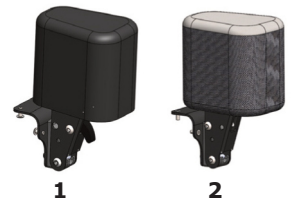

BINGO EVOLUTION MINI

CÓDIGO	DESCRIPCIÓN	PRECIO
PASO 4 -ACCESORIOS ADICIONALES (OPCIONAL)		

Soportes para la cabeza versión Mini

Soportes para la cabeza con abertura para altavoces

Reposacabezas y reposacuellos anatómico

Headaloft con apoyo occipital

Soportes de tronco ajustables

Arnés de 5 puntos Mini

Cincha para piés

Taco abductor:
1. Extraíble y abatible
2. Fijo

Soporte para barra delantera o mesa terapéu.

Barra delantera con funda

Mesa terapéutica transparente

Saco para invierno

HO-3230-7601	Soportes para la cabeza versión Mini	303 €
HO-3230-7602	Soportes para la cabeza con abertura para altavoces	370 €
HO-3230-6900	Reposacabezas y reposacuellos anatómico con compensadores de longitud, talla 1	435 €
HV-HEADALOFT	Headaloft con apoyo occipital (obligatorio reposacabezas)	390 €
HO-3230-7700	Soportes de tronco ajustables (8x 10x 2 cm)	435 €
HO-3230-6200	Arnés de 5 puntos Mini	224 €
HO-3201-6300	Cincha para piés (par)	61 €
HO-3231-7800	Taco abductor talla 1, extraíble y abatible	320 €
HO-3231-7801	Taco abductor talla 1, fijo	188 €
HO-3230-2201	Soporte para barra delantera o mesa terapéutica	72 €
HO-3230-8102	Barra delantera con funda (imprescindible con HO-3230-2201)	129 €
HO-3230-8400	Mesa terapéutica transparente (imprescindible con HO-3230-2201)	552 €
HO-3230-8402	Mesa terapéutica transparente, altura ajustable (imprescindible con 3230-2201-No recomendada con soportes de cadera)	632 €
HO-3230-8401	Mesa terapéutica gris (imprescindible con HO-3230-2201-No recomendada con soportes de cadera)	389 €
HO-3230-8403	Mesa terapéutica gris, altura ajustable (imprescindible con HO-3230-2201-No recomendada con soportes de cadera)	473 €
HO-3230-8300	Saco para invierno talla Mini	435 €
HO-3201-8300	Saco para invierno talla 1	456 €