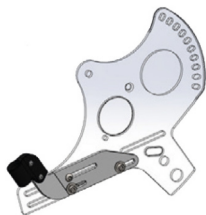

BINGO EVOLUTION MINI

CÓDIGO	DESCRIPCIÓN	PRECIO
PASO 4 -ACCESORIOS ADICIONALES (OPCIONAL)		

Soportes para la cabeza versión Mini

Soportes para la cabeza con abertura para altavoces

Reposacabezas y reposacuellos anatómico

Headaloft con apoyo occipital

Soportes de tronco ajustables

Arnés de 5 puntos Mini

Cincha para piés

Taco abductor:
1. Extraíble y abatible
2. Fijo

Soporte para barra delantera o mesa terapéu.

Barra delantera con funda

Mesa terapéutica transparente

Saco para invierno

HO-3230-7601	Soportes para la cabeza versión Mini	303 €
HO-3230-7602	Soportes para la cabeza con abertura para altavoces	370 €
HO-3230-6900	Reposacabezas y reposacuellos anatómico con compensadores de longitud, talla 1	435 €
HV-HEADALOFT	Headaloft con apoyo occipital (obligatorio reposacabezas)	390 €
HO-3230-7700	Soportes de tronco ajustables (8x 10x 2 cm)	435 €
HO-3230-6200	Arnés de 5 puntos Mini	224 €
HO-3201-6300	Cincha para piés (par)	61 €
HO-3231-7800	Taco abductor talla 1, extraíble y abatible	320 €
HO-3231-7801	Taco abductor talla 1, fijo	188 €
HO-3230-2201	Soporte para barra delantera o mesa terapéutica	72 €
HO-3230-8102	Barra delantera con funda (imprescindible con HO-3230-2201)	129 €
HO-3230-8400	Mesa terapéutica transparente (imprescindible con HO-3230-2201)	552 €
HO-3230-8402	Mesa terapéutica transparente, altura ajustable (imprescindible con 3230-2201-No recomendada con soportes de cadera)	632 €
HO-3230-8401	Mesa terapéutica gris (imprescindible con HO-3230-2201-No recomendada con soportes de cadera)	389 €
HO-3230-8403	Mesa terapéutica gris, altura ajustable (imprescindible con HO-3230-2201-No recomendada con soportes de cadera)	473 €
HO-3230-8300	Saco para invierno talla Mini	435 €
HO-3201-8300	Saco para invierno talla 1	456 €