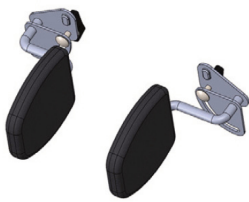

PASO 3 - ASIENTO

Tapicería talla 1, adaptable

Soportes para muslos, ajustables

Soportes pélvicos, ajustables

Plataforma reposapiés

Bloqueo plataforma reposapiés

HO-3230-5200	Tapicería talla 1, adaptable (IUS)	incl.
HO-3230-2000	Asiento Bingo Evolution talla Mini, incluye reposapiés elevables	2.094 €
HO-3230-2900	Soportes para muslos, ajustables en anchura y profundidad	incl.
HO-3230-2600	Soportes pélvicos, ajustables en anchura y profundidad	171 €
HO-3231-2551	Plataforma reposapiés	incl.
HO-3240-2950	Bloqueo plataforma reposapiés	198 €

BINGO EVOLUTION MINI

CÓDIGO	DESCRIPCIÓN	PRECIO
PASO 4 -ACCESORIOS ADICIONALES (OPCIONAL)		

Soportes para la cabeza versión Mini

Soportes para la cabeza con abertura para altavoces

Reposacabezas y reposacuellos anatómico

Headaloft con apoyo occipital

Soportes de tronco ajustables

Arnés de 5 puntos Mini

Cincha para piés

Taco abductor:
1. Extraíble y abatible
2. Fijo

Soporte para barra delantera o mesa terapéu.

Barra delantera con funda