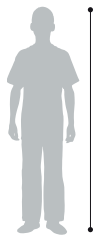

# SUPINO

TARIFA 2022  
BIPEDESTACIÓN

## ESPECIFICACIONES STD

- Parte superior del Supino abatible para trabajar el control de cabeza del usuario
- Brazos plegables y ajustables en ángulo
- Los soportes laterales se pueden mover hacia afuera, para ayuda en las transferencias
- Ajustable en ángulo de 0° a 85° para una posición precisa
- Ruedas con bloqueo antirretroceso
- Reposapiés ajustable en altura
- El Supino talla grande facilita las transferencias