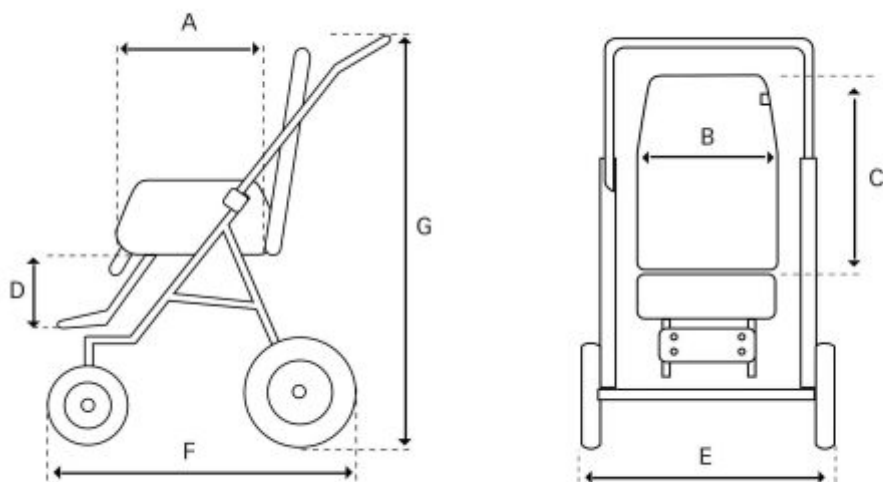

Jacko Xcountry Maxi

PRÀCTIC

***LA FOTO NO ES CORRESPÓN AMB EL PRODUCTE EN VENDA.**

1 UNITAT

- Valoració 1 = nova
- Talla: Maxi
- Color: Blau / Gris

El cotxet de passeig Jacko està dissenyat per nens amb necessitats posturals lleus i que només necessiten un sistema de seient reclinable i reposapeus ajustable en angle i altura.

La versió **Jacko Xcountry** incorpora unes rodes més grans (davanteres de 200 mm i posteriors de 395 mm) **per donar solució a tot tipus de situacions a l'aire lliure.**

És de fàcil maneig, tamany molt compacte, amb un xassis lleuger i completament plegable.

Caract. i Especi.

- Respatller reclinable
- Altura reposapeus regulable
- Angle plataforma pels peus regulable
- Barra de seguretat desmuntable amb funda
- Tapisseria amb protecció lateral
- Altura regulable del manillar ergonòmic

Mesures

MIDES JACKO XCOUNTRY

QUADRE DE MESURES (longitud en cm i pes en kg)

*** Mesures clau: profunditat de seient y altura de respatller**
(La mesura clau és una referència d'aproximació, és necessari comparar totes les altres)