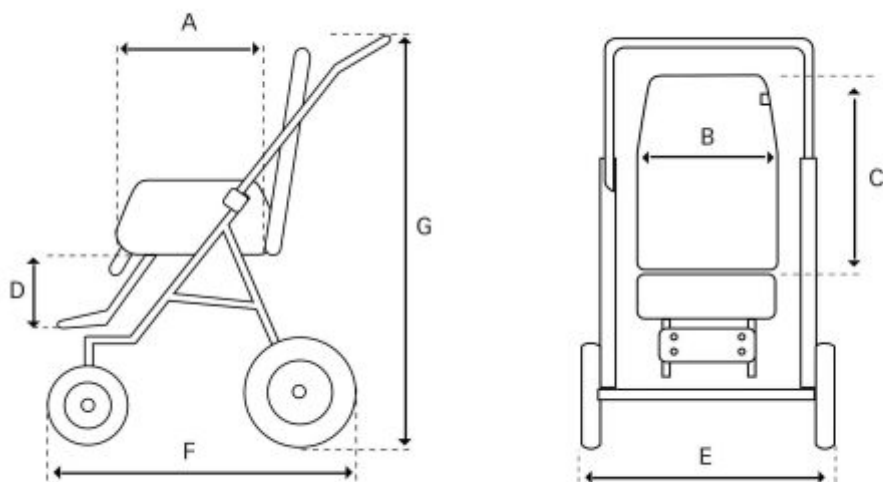

Jacko Xcountry Maxi

PRÁCTICO

***LA FOTOGRAFÍA NO SE CORRESPONDE CON EL PRODUCTO EN VENTA.**

1 UNIDAD

- Valoración 1 = nueva
- Talla: Maxi
- Color: Azul / Gris

El cochecito de paseo Jacko está diseñado para niños con necesidades posturales leves y que solamente necesiten un sistema de asiento reclinable y reposapiés ajustables en ángulo y altura.

La versión **Jacko Xcountry** incorpora unas ruedas más grandes (delanteras de 200 mm y traseras de 395 mm) **para dar solución a todo tipo de situaciones al aire libre.**

Es de fácil manejo, tamaño muy compacto, con un chasis ligero, y completamente plegable.

Caract. y Espec.

- Respaldo reclinable
- Altura reposapiés regulable
- Ángulo plataforma para los pies regulable
- Barra de seguridad desmontable con funda
- Tapicería con protección lateral
- Altura regulable del manillar ergonómico

Medidas

MEDIDAS JACKO XCOUNTRY

CUADRO DE MEDIDAS (longitud en cm y peso en kg)

*** Medidas clave: profundidad de asiento y altura de respaldo**
(La medida clave es una referencia de aproximación, es necesario comparar todas las demás)