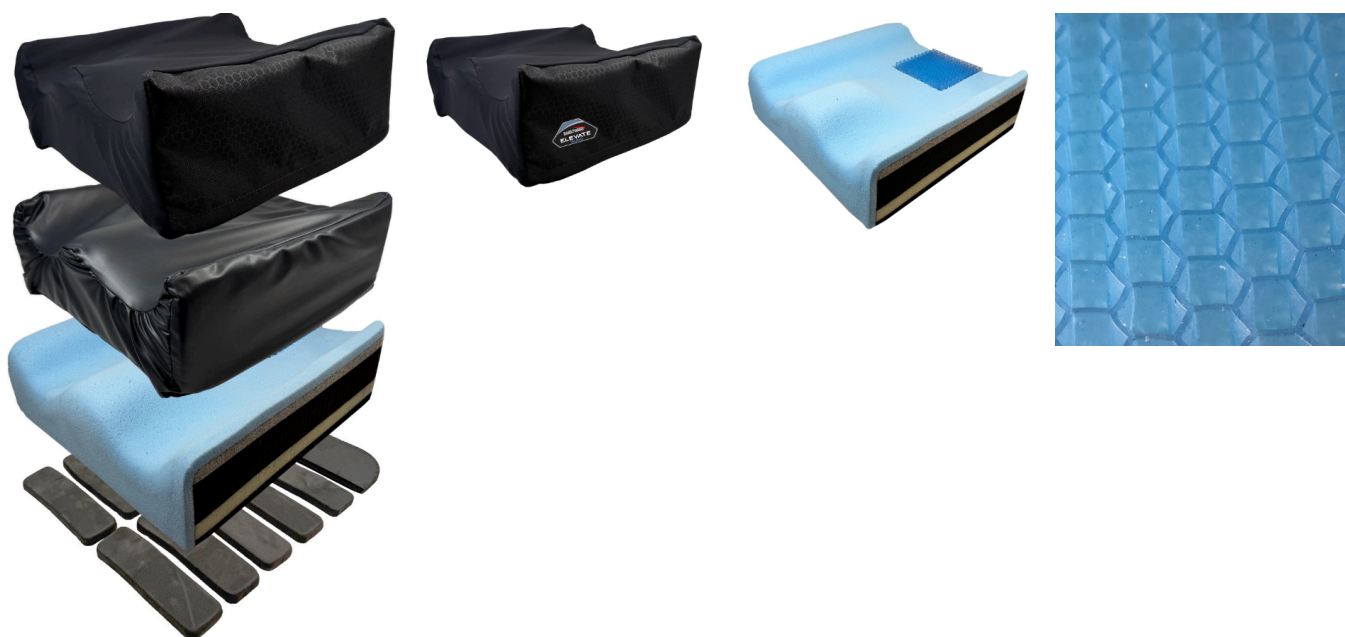

Coixí Vario Elevate

Alineació, posicionament i confort

El coixí Vario® Elevate està dissenyat **per a persones amb problemes posturals complexos** que requereixen un millor contorn, control pèlvic i un control avançat de les pressions. Fomenta una postura asseguda estable per a facilitar l'activitat diària.

Indicat per a persones que:

- Requereixen major suport per a cuixes, abductors i pelvis.
- Presenten asimetries moderades a severes.
- Necessiten ajuda per a l'alineació pèlvica.
- Experimenten necessitats posturals fluctuants al llarg del temps.
- Necessiten reduir la rotació pèlvica no desitjada.

Caract. i Especi.

- Coixí dissenyat per a persones amb problemes posturals complexos.
- Incorpora un pack de falques per a col·locar a la base del coixí i oferir un millor posicionament a l'usuari.
- Gel sòlid 3D a la zona dels isquis per a reduir pressions.
- També disponible amb escuma viscoelàstica en lloc de gel sòlid 3D.
- Disseny d'alt contorn per a una posició pèlvica òptima.
- Funda exterior Coolcore, que regula la temperatura.
- Funda interior impermeable amb cremallera segellada.

- Ús necessari d'una base de seient rígida.

Mesures

Profunditat					Ample				
	28	30	33	35	38	40	43	45	48
30	X	X	X						
35		X	X	X					
40				X	X	X			
43							X		
45				X	X	X	X	X	
50						X		X	X