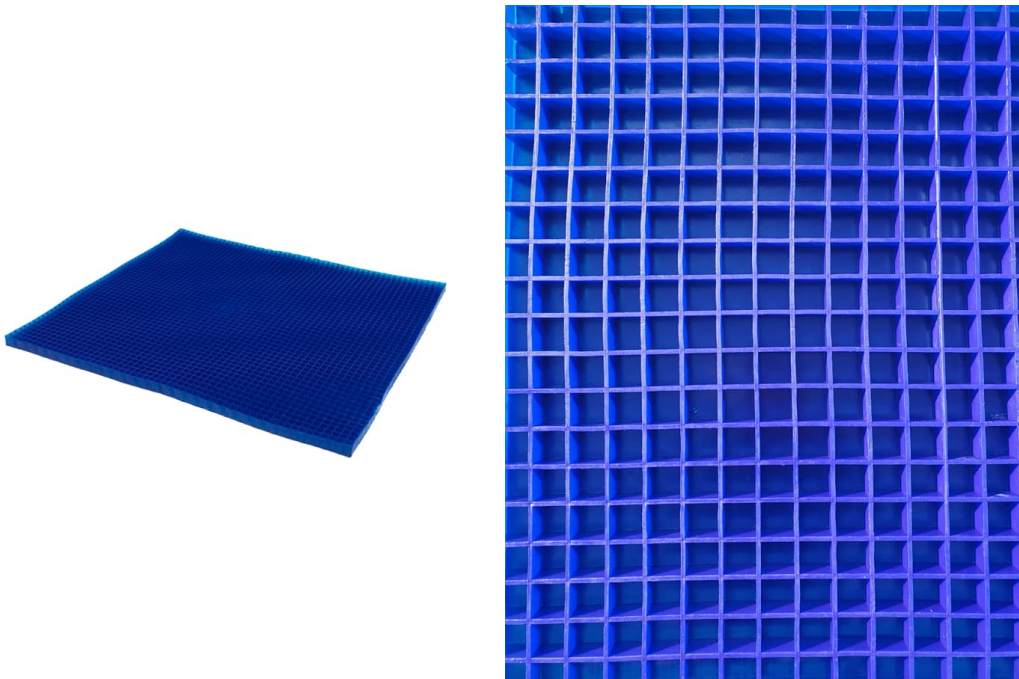

Placa de gel Pillow Top Geo-Matrix™

És la placa del gel Geo-Matrix™ Pillow Top que s'utilitza a tots els coixins Geo-Matrix™. Fa **60 cm x 70 cm** i té una alçada d'**1,9 cm**.

És ideal per protegir zones sensibles a coixins i respatlles. Pots retallar-lo a la mida exacta que necessitis, sense que això n'afecti ni les característiques ni els beneficis que ofereix.

Models i talles

- BK-GRSPT75 Placa de gel Pillow Top Geo-Matrix™ - De 60 cm x 70 cm
- BK-GRSPTS75 Placa de gel Pillow Top Geo-Matrix™ - De 60 cm x 70 cm amb tela a la base de la placa, per facilitar-ne l'adherència en una altra superfície