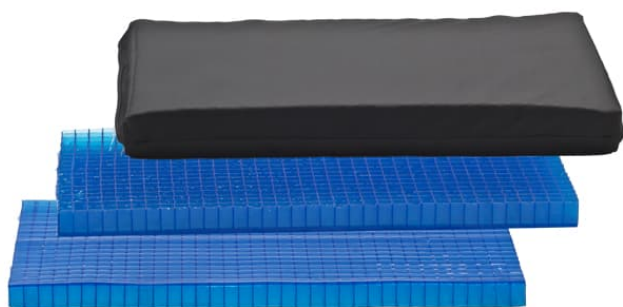

## Coixinet per a la plataforma del reposapeus (Geo-Matrix™)

**El coixinet Geo-Matrix™ per a la plataforma del reposapeus redueix la pressió, la fricció i el frec als talons i als peus.** El gel s'estén sobre la part frontal de la plataforma del reposapeus per evitar esquinços a la pell i la pressió al taló, fins i tot amb les cames esteses i els talons recolzats contra la vora davantera.

Aquest coixinet per a la plataforma del reposapeus està **dissenyat per brindar la màxima comoditat a tots els usuaris.**

Té una alçada de 4 cm i es ven per unitat. Està formada per dues capes d'encoixinat superior.

**Incorpora una funda impermeable d'Elastatex rentable amb velcro envoltant.**

# Mesures

3 mesures disponibles:

- 40 cm x 25 cm
- 45 cm x 25 cm
- 50 cm x 25 cm