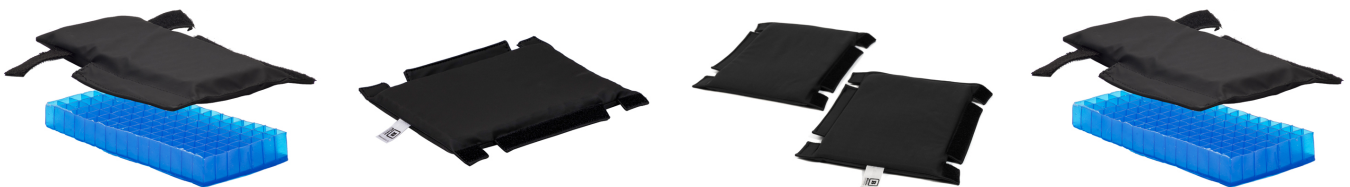

Coixinets per als tubs del reposapeus (Geo-Matrix™)

Els coixinets Geo-Matrix™ per als tubs del reposapeus redueixen la pressió, la fricció i la cisalla en els laterals de genolls i cames.

Tenen una parada de 2 cm i **es venen per parells**. Estan formades per una capa d'encoixinat superior.

Incorporen una funda impermeable d'Elastatex impermeable i rentable amb dues tires de velcro.

Mesures

Estàndard: 15 cm x 20 cm.

Gran: 22 cm x 27 cm.

Models i talles

- BK-GHPSTD Coixinets Geo-Matrix™ per als tubs de reposapeus - 15 cm x 20 cm
- BK-GHPLRG Coixinets Geo-Matrix™ per als tubs de reposapeus - 22 cm x 29 cm