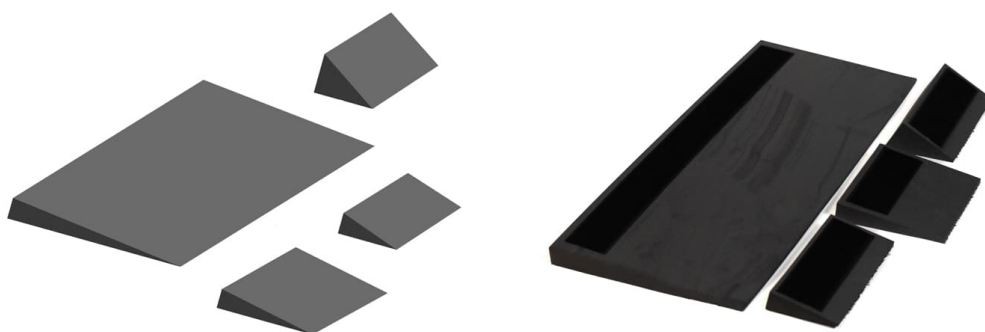

## Kit de falques per a coixí Geo-Matrix™ Split

Aquest kit està **format per falques extraïbles que es poden inserir sota un o tots dos costats del reposacames del coixí per adaptar l'angle de maluc desitjat a cada usuari.**

Les falques es poden afegir o treure segons calgui per a una personalització immediata. Això també permet fer modificacions fàcilment al coixí si les necessitats de l'usuari canvien.

Cada falca està feta d'escuma resistent de cel·la tancada i es fixa a la funda interior del coixí.