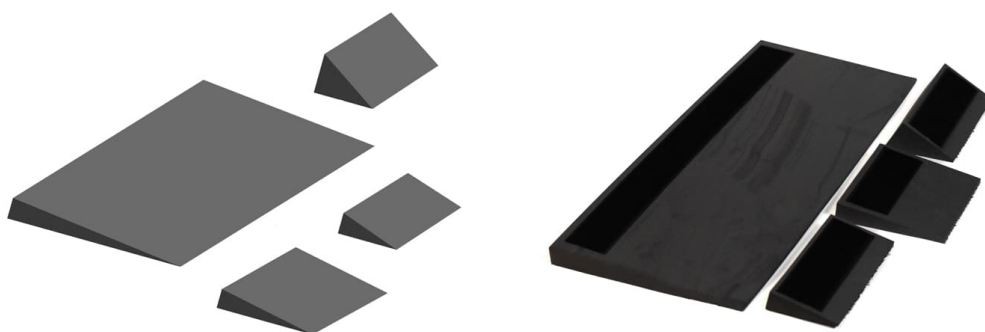

Kit de falques per a coixí Geo-Matrix™ Split

Aquest kit està **format per falques extraïbles que es poden inserir sota un o tots dos costats del reposacames del coixí per adaptar l'angle de maluc desitjat a cada usuari.**

Les falques es poden afegir o treure segons calgui per a una personalització immediata. Això també permet fer modificacions fàcilment al coixí si les necessitats de l'usuari canvien.

Cada falca està feta d'escuma resistent de cel·la tancada i es fixa a la funda interior del coixí.