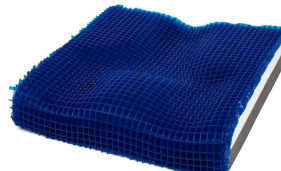

Blake
Medical Distribution

Coixins Geo-Matrix™

Coixí Hybrid Deep Low Profile Geo-Matrix™

EMBOLCALL I ESTABILITAT

El coixí antiescares **Hybrid Deep Low Profile Geo-Matrix™** ofereix els mateixos avantatges que el **Hybrid Deep Geo-Matrix™**, però amb una reducció d'alçada de 2,5 cm. Està indicat per a la prevenció de lesions per pressió per a persones amb alt risc de desenvolupar-les i/o per a usuaris amb **risc moderat de lesions cutànies**.

Aquest coixí de prevenció d'escares s'utilitza sovint per **brindat comodat a usuaris que requereixen una posició i un contorn òptims**, amb una distribució excel·lent de la pressió i un control moderat de la vibració.

El coixí **Hybrid Deep Low Profile Geo-Matrix™** té una **alçada de 6,5 cm** i està **format per una placa de gel** que augmenta la comoditat i redueix la pressió darrere els genolls, un **nucli doble d'escuma d'alta densitat** amb una plataforma isquiàtica i sacra ferma i una **base d'escuma de cel·la tancada**.

Suporta una càrrega màxima de 125 kg. Està **protegit per una funda exterior suau al tacte**, a prova d'incontinència, i una **funda interior rentable**, a prova d'humitat.

Caract. i Especi.

- Coixí antiescares per a prevenció d'úlceres per pressió per a persones amb alt risc de desenvolupar-les
- Bona alternativa al coixí Geo-Matrix™ Hybrid Deep si es requereix una menor alçada del seient al terra
- Ideal per a usuaris que no necessiten tanta submersió
- Dissenyat per a usuaris amb risc moderat de lesions cutànies
- Ofereix suport postural robust
- Ideal per a persones amb rotació pèlvica posterior i/o amb tendència a escórrer-se
- Reducció de cisallament
- Control moderat de la vibració
- Indicat per a tuberositats isquiàtiques prominents
- Suporta una càrrega màxima de 113 kg