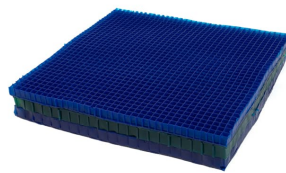

**Coixí Silver Geo-Matrix™**  
AMORTIGUA VIBRACIONES

El coixí antiescares Silver Geo-Matrix™ està **indicat per a la prevenció d'úlceres per pressió per a persones amb molt alt risc de desenvolupar-les** i és ideal per a usuaris que necessiten **amortiment de vibracions i una protecció cutània extrema**.

Aquest coixí de prevenció d'escars està **format per tres plaques de gel sòlid Geo-Matrix™ que proporcionen la màxima redistribució de la pressió** per a persones amb mobilitat i/o control postural limitats.

Aquest coixí de reducció de pressió es fa servir comunament en cadires de rodes elèctriques o basculants. Les plaques de gel es poden rentar i/o desinfectar fàcilment a la rentadora.

El coixí Silver Geo-Matrix™ té una **alçada de 7 cm** i està **format per tres plaques de gel amb diferents densitats:**