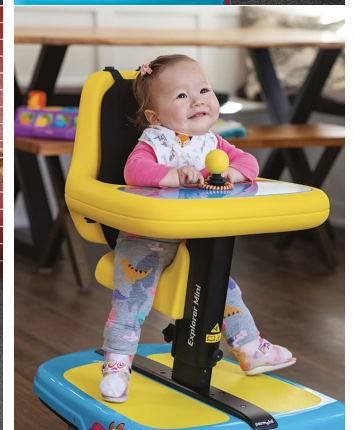

Explorer Mini
EXPLORACIÓN TEMPRANA

Un niño pequeño tiene la necesidad de explorar el entorno para activar cerebralmente una serie de habilidades cognitivas, sociales, emocionales y espaciales. Cuando existe una alteración en la secuencia típica del aprendizaje **necesitamos buscar soluciones de atención temprana que ayuden a esa exploración.**

Explorer Mini es un dispositivo de movilidad eléctrico para niñ@s de 1 a 3 años inspirado en el desarrollo y **diseñado para ayudar a lograr los hitos de la primera infancia fomentando que los niños con problemas en movilidad puedan explorar su entorno, mejorando su interacción y socialización.**

El usuario mueve Explorer Mini a través del joystick ubicado en la bandeja, lo cual permite que desarrolle el uso bilateral de sus extremidades superiores. El dispositivo tiene una **plataforma segura y estable** con dos ruedas con tracción delantera y dos ruedas traseras giratorias para maniobrar cómodamente.

Caract. y Espec.

- Diseñado para la atención temprana, con lo que maximiza el aprendizaje a corta edad
- Permite que el usuario explore el entorno, proporcionándole mayor independencia
- Solución de movilidad eléctrica fácil y divertida de usar
- Proporciona una postura vertical estable
- El usuario desarrolla el control de la cabeza y el tronco al sostenerse con la mesa del dispositivo
- Dispone de un asiento contorneado y ajustable
- Dispositivo regulable en altura para adaptarse al crecimiento del usuario
- Incluye distintas láminas con adhesivos para decorar el dispositivo a gusto del usuario.