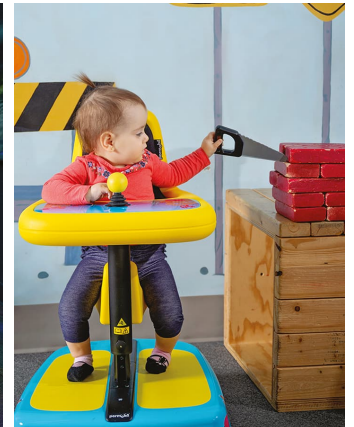

Explorer Mini
EXPLORACIÓN TEMPRANA

Un niño pequeño tiene la necesidad de explorar el entorno para activar cerebralmente una serie de habilidades cognitivas, sociales, emocionales y espaciales. Cuando existe una alteración en la secuencia típica del aprendizaje **necesitamos buscar soluciones de atención temprana que ayuden a esa exploración.**

Explorer Mini es un dispositivo de movilidad eléctrico para niñ@s de 1 a 3 años inspirado en el desarrollo y **diseñado para ayudar a lograr los hitos de la primera infancia fomentando que los niños con problemas en movilidad puedan explorar su entorno, mejorando su interacción y socialización.**

El usuario mueve Explorer Mini a través del joystick ubicado en la bandeja, lo cual permite que desarrolle el uso bilateral de sus extremidades superiores. El dispositivo tiene una **plataforma segura y estable** con dos ruedas con tracción delantera y dos ruedas traseras giratorias para maniobrar cómodamente.

Caract. y Espec.

- Diseñado para la atención temprana, con lo que maximiza el aprendizaje a corta edad
- Permite que el usuario explore el entorno, proporcionándole mayor independencia
- Solución de movilidad eléctrica fácil y divertida de usar
- Proporciona una postura vertical estable
- El usuario desarrolla el control de la cabeza y el tronco al sostenerse con la mesa del dispositivo
- Dispone de un asiento contorneado y ajustable
- Dispositivo regulable en altura para adaptarse al crecimiento del usuario
- Incluye distintas láminas con adhesivos para decorar el dispositivo a gusto del usuario.