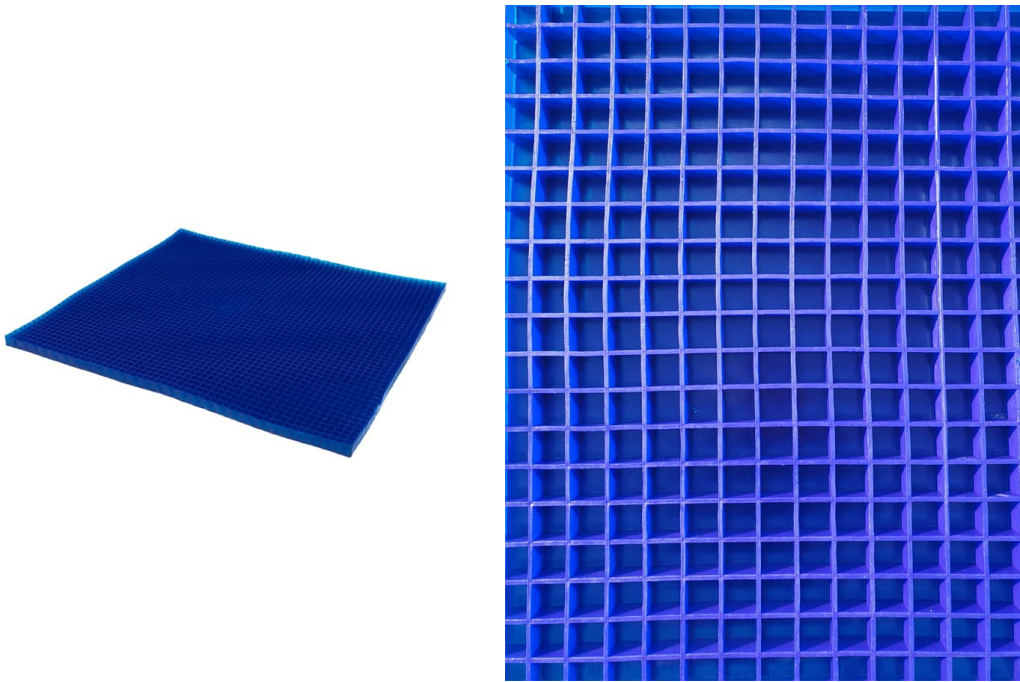

## Placa de gel Pillow Top Geo-Matrix™

Es la placa del gel Geo-Matrix™ Pillow Top que se utiliza en todos los cojines Geo-Matrix™. Mide **60 cm x 70 cm** y tiene una altura de **1,9 cm**.

**Es ideal para proteger zonas sensibles en cojines y respaldos. Puedes recortarlo a la medida exacta que necesites**, sin que esto afecte ni sus características ni los beneficios que ofrece.

**Principales características:** No se perfora / Duradero / Redistribuye la presión / Confortable / Desinfectable / Amortigua las vibraciones / Reduce la fricción y el cizallamiento / Permite que el usuario esté sentado más tiempo / Reduce el microclima / Lavable.

### Modelos y tallas

- BK-GRSPT75 Placa de gel Pillow Top Geo-Matrix™ - De 60 cm x 70 cm
- BK-GRSPTS75 Placa de gel Pillow Top Geo-Matrix™ - De 60 cm x 70 cm con tela en la base de la placa, para facilitar su adherencia en otra superficie