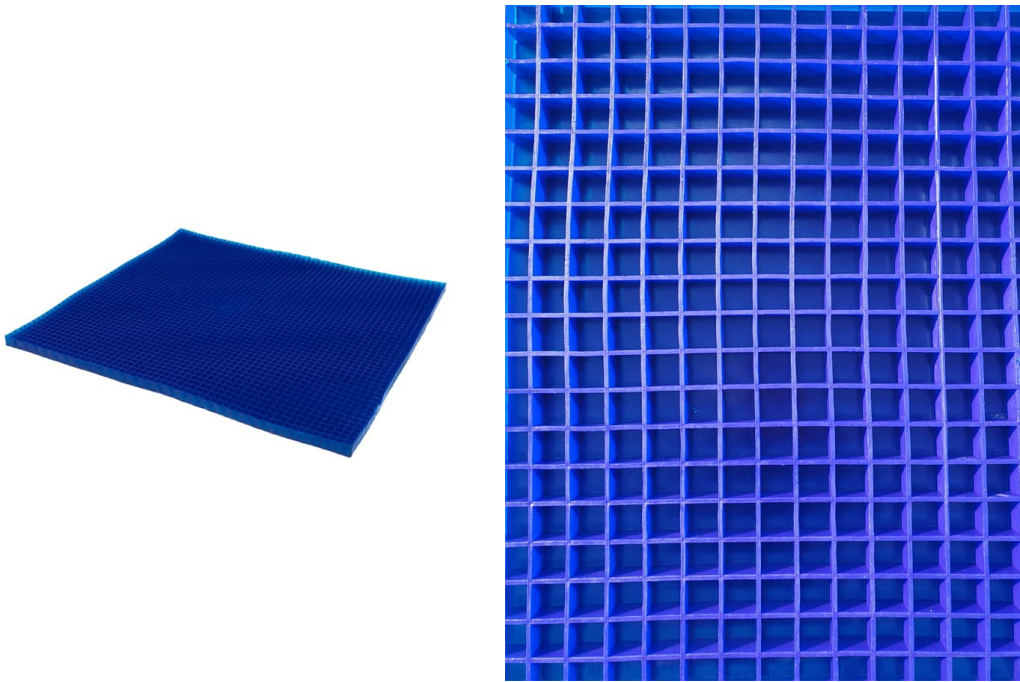

Placa de gel Pillow Top Geo-Matrix™

Es la placa del gel Geo-Matrix™ Pillow Top que se utiliza en todos los cojines Geo-Matrix™. Mide **60 cm x 70 cm** y tiene una altura de **1,9 cm**.

Es ideal para proteger zonas sensibles en cojines y respaldos. Puedes recortarlo a la medida exacta que necesites, sin que esto afecte ni sus características ni los beneficios que ofrece.

Principales características: No se perfora / Duradero / Redistribuye la presión / Confortable / Desinfectable / Amortigua las vibraciones / Reduce la fricción y el cizallamiento / Permite que el usuario esté sentado más tiempo / Reduce el microclima / Lavable.

Modelos y tallas

- BK-GRSPT75 Placa de gel Pillow Top Geo-Matrix™ - De 60 cm x 70 cm
- BK-GRSPTS75 Placa de gel Pillow Top Geo-Matrix™ - De 60 cm x 70 cm con tela en la base de la placa, para facilitar su adherencia en otra superficie