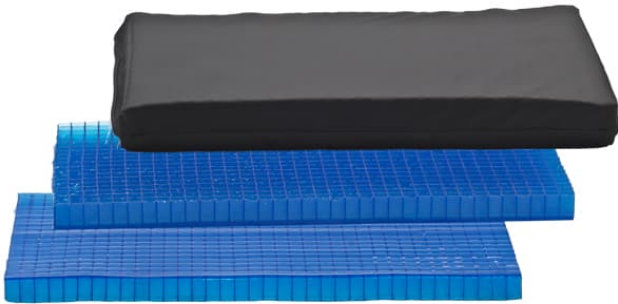

Almohadilla para la plataforma del reposapiés (Geo-Matrix™)

La almohadilla Geo-Matrix™ para la plataforma del reposapiés reduce la presión, la fricción y el roce en los talones y los pies. El gel se extiende sobre la parte frontal de la plataforma del reposapiés para evitar desgarros en la piel y la presión en el talón, incluso con las piernas extendidas y los talones apoyados contra el borde delantero.

Esta almohadilla para la plataforma del reposapiés está **diseñada para brindar la máxima comodidad a todos los usuarios.**

Tiene una altura de 4 cm y **se vende por unidad.** Está formada por dos capas de acolchado superior.

Incorpora una funda impermeable de Elastatex lavable con velcro envolvente.

Medidas

3 medidas disponibles:

- 40 cm x 25 cm
- 45 cm x 25 cm
- 50 cm x 25 cm

Modelos y tallas

- BK-GFB4025 Almohadilla Geo-Matrix™ para la plataforma de reposapiés - 40 cm x 25 cm
- BK-GFB4525 Almohadilla Geo-Matrix™ para la plataforma de reposapiés - 45 cm x 25 cm
- BK-GFB5025 Almohadilla Geo-Matrix™ para la plataforma de reposapiés - 50 cm x 25 cm