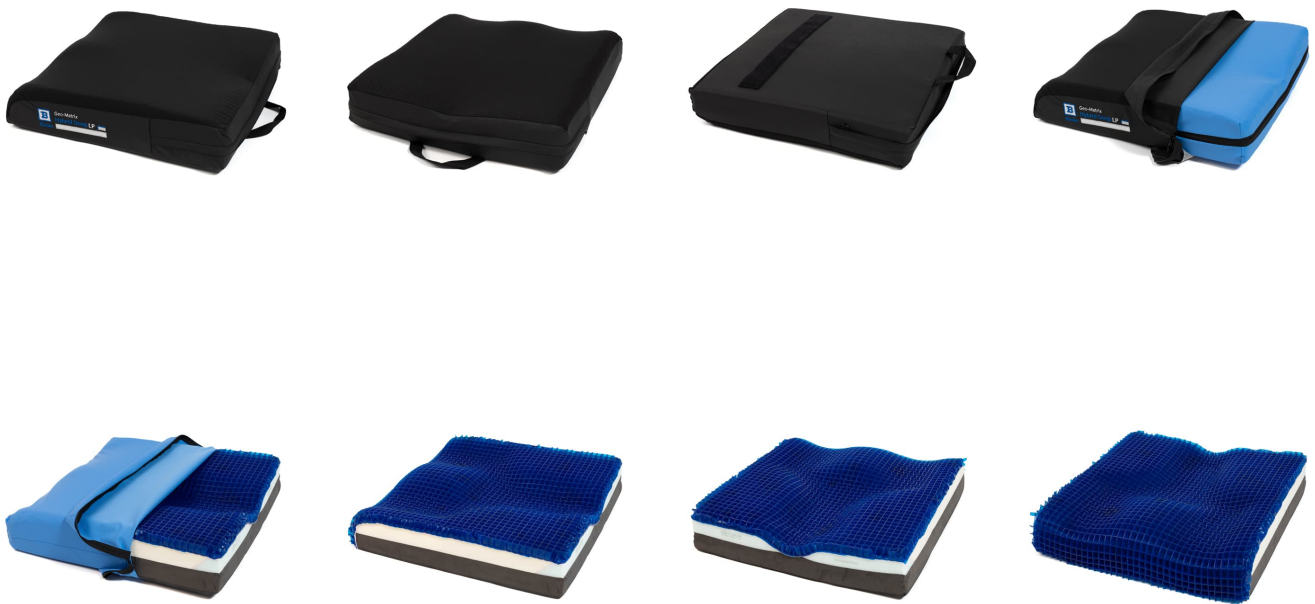

Blake
Medical Distribution

Cojines Geo-Matrix™

Cojín Hybrid Deep Low Profile Geo-Matrix™

ENVOLVIMIENTO Y ESTABILIDAD

El cojín antiescaras **Hybrid Deep Low Profile Geo-Matrix™** ofrece las mismas ventajas que el **Hybrid Deep Geo-Matrix™**, pero con una reducción de altura de 2,5 cm. Está indicado para la prevención de lesiones por presión para personas con alto riesgo de desarrollarlas y/o para usuarios con **riesgo moderado de lesiones cutáneas**.

Este cojín de prevención de escaras se utiliza a menudo para **brindar comodidad a usuarios que requieren una posición y un contorno óptimos**, con una excelente distribución de la presión y un control moderado de la vibración.

El cojín **Hybrid Deep Low Profile Geo-Matrix™** tiene una **altura de 6,5 cm** y **está formado por una placa de gel** que aumenta la comodidad y reduce la presión detrás de las rodillas, un **núcleo doble de espuma de alta densidad** con una plataforma isquiática y sacra firme y una **base de espuma de celda cerrada**.

Soporta una carga máxima de 125 kg. Está **protegido por una funda exterior suave al tacto**, a prueba de incontinencia, y una **funda interior lavable**, a prueba de humedad.

Caract. y Espec.

- Cojín antiescaras para prevención de úlceras por presión para personas con alto riesgo de desarrollarlas
- Buena alternativa al cojín Geo-Matrix™ Hybrid Deep si se requiere una menor altura del asiento al suelo
- Ideal para usuarios que no necesitan tanta sumersión
- Diseñado para usuarios con riesgo moderado de lesiones cutáneas
- Ofrece soporte postural robusto
- Ideal para personas con rotación pélvica posterior y/o con tendencia a escurrirse
- Reducción de cizallamiento
- Control moderado de la vibración
- Indicado para tuberosidades isquiáticas prominentes
- Soporta una carga máxima de 113 kg