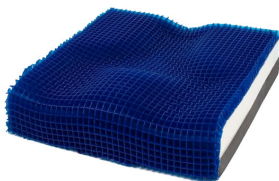

# Cojín Hybrid Deep Geo-Matrix™

CONTORNO Y COMODIDAD

El **cojín antiescaras Hybrid Deep Geo-Matrix™** está **indicado para la prevención de úlceras por presión para personas con muy alto riesgo de desarrollarlas** y/o para usuarios con **riesgo moderado de lesiones cutáneas**.

#### CONTORNO Y COMODIDAD

Este cojín de prevención de escaras **se utiliza a menudo para brindar comodidad a usuarios que requieren una posición y un contorno óptimos**, con una excelente distribución de la presión y un control moderado de la vibración.

El cojín **Hybrid Deep Geo-Matrix™** tiene una **altura de 9 cm** y **está formado por una placa de gel** que aumenta la comodidad y reduce la presión detrás de las rodillas, un **núcleo doble de espuma de alta densidad** con una plataforma sacra firme y una **base de espuma de celda cerrada**.