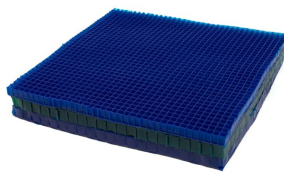

Cojín Silver Geo-Matrix™

AMORTIGUA VIBRACIONES

El **cojín antiescaras Silver Geo-Matrix™** está **indicado para la prevención de úlceras por presión para personas con muy alto riesgo de desarrollarlas** y es ideal para usuarios que necesitan **amortiguación de vibraciones y una protección cutánea extrema**.

Este cojín de prevención de escaras está **formado por tres placas de gel sólido Geo-Matrix™ que proporcionan la máxima redistribución de la presión** para personas con movilidad y/o control postural limitados.

Este cojín se utiliza comúnmente en sillas de ruedas eléctricas o basculantes. Las placas de gel se pueden lavar y/o desinfectar fácilmente en la lavadora.

El cojín Silver Geo-Matrix™ tiene una **altura de 7 cm** y está **formado por tres placas de gel con distintas densidades**:

- **Inferior:** gel **firme** de color azul de 2,5 cm de alto.
- **Intermedia:** gel **medio** de color verde de 2,5 cm de alto.
- **Superior:** gel **suave** Pillow Top de 2 cm de alto.

Soporta una carga máxima de 91 kg. Está **protegido por una funda exterior suave al tacto**, a prueba de incontinencia, y una **funda interior lavable**, a prueba de humedad.