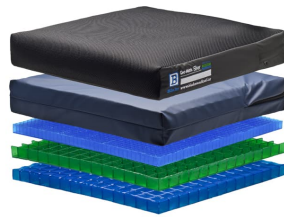

Cojín Silver Geo-Matrix™

AMORTIGUA VIBRACIONES

El **cojín antiescaras Silver Geo-Matrix™** está **indicado para la prevención de úlceras por presión para personas con muy alto riesgo de desarrollarlas** y es ideal para usuarios que necesitan **amortiguación de vibraciones y una protección cutánea extrema**.

Este cojín de prevención de escaras está **formado por tres placas de gel sólido Geo-Matrix™ que proporcionan la máxima redistribución de la presión** para personas con movilidad y/o control postural limitados.

Este cojín se utiliza comúnmente en sillas de ruedas eléctricas o basculantes. Las placas de gel se pueden lavar y/o desinfectar fácilmente en la lavadora.

El cojín Silver Geo-Matrix™ tiene una **altura de 7 cm** y está **formado por tres placas de gel con distintas densidades**:

- **Inferior:** gel **firme** de color azul de 2,5 cm de alto.
- **Intermedia:** gel **medio** de color verde de 2,5 cm de alto.
- **Superior:** gel **suave** Pillow Top de 2 cm de alto.

Soporta una carga máxima de 91 kg. Está **protegido por una funda exterior suave al tacto**, a prueba de incontinencia, y una **funda interior lavable**, a prueba de humedad.