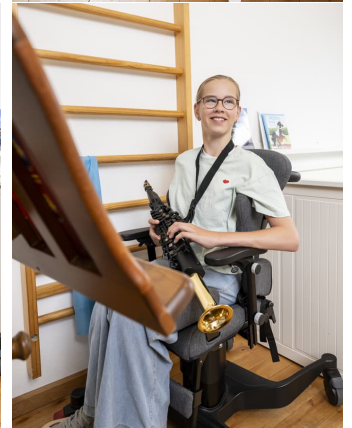

Maxi
Posicionament en adults i persones grans

Maxi és la cadira terapèutica ideal per a cada dia, per a adolescents i adults - també al camp de la geriatria. Ofereix una gran resistència i seguretat, ja que suporta fins a 125 kg i el xassís inferior és sòlid i resistent, amb una **base ampla i estable**.

El seient i el respatllet amb forma anatòmica proporcionen una **posició de seient estable i dreta**. L'alçada del reposacaps i els reposabraços es pot ajustar, brindant una **major comoditat**.

La cadira d'interior Maxi té múltiples opcions d'ajust:

- Ajust d'alçada, angle del seient i angle del respatllet mitjançant motor elèctric amb comandament, la qual cosa proporciona més independència.
- Profunditat i amplada del seient.
- Reposabraços regulables en alçada, amplada i profunditat.

Incorpora 4 rodes de 100 mm per facilitar-ne el desplaçament i és individualment ajustable amb els seus múltiples accessoris de control a nivell de tronc, pelvis i cames.

Caract. i Especi.

- Alt nivell de seguretat gràcies a un xassís sòlid i estable
- Tapissat de llarga durada en gris pissarra modern, d'excel·lent qualitat
- El reposapeus es pot ajustar en altura i en angle de genoll, i està fermament fixat a la unitat de seient.
- Maxi ofereix més independència gràcies a l'ajust elèctric de l'altura i la profunditat, així com de l'angle del seient i del respatllet.
- Disseny únic: el seu aspecte discret s'adapta perfectament a l'entorn
- Xassís basculant amb seient ajustable mitjançant pistó de gas
- 4 rodes (100 mm), 2 amb bloqueig