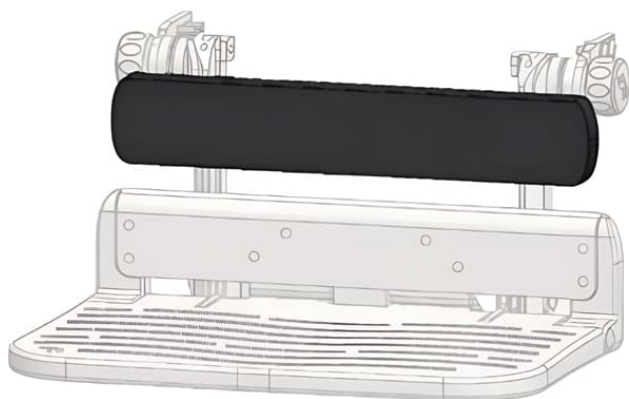

Placa de pantorrilla para reposapiés regulable en altura, ángulo y plegable Maxi

Placa de pantorrilla para reposapiés regulable en altura, ángulo y plegable para la silla de interior Maxi.

Está cubierta con tela Flexi negra. No es compatible con la Plataforma de reposapiés extraíble.

Modelos y tallas

- SC6201017 Placa de pantorrilla - Para Maxi talla 1
- SC6202017 Placa de pantorrilla - Para Maxi talla 2+3