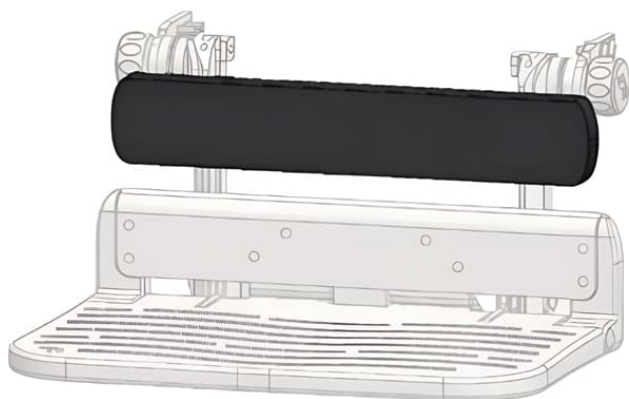

Placa de pantorrilla para reposapiés regulable Maxi

Placa de pantorrilla para reposapiés regulable en altura, ángulo y plegable para silla de interior Maxi.

Modelos y tallas

- SC6201017 Placa de pantorrilla para reposapiés regulable Maxi - Para Maxi talla 1
- SC6202016 Placa de pantorrilla para reposapiés regulable Maxi - Para Maxi talla 2+3