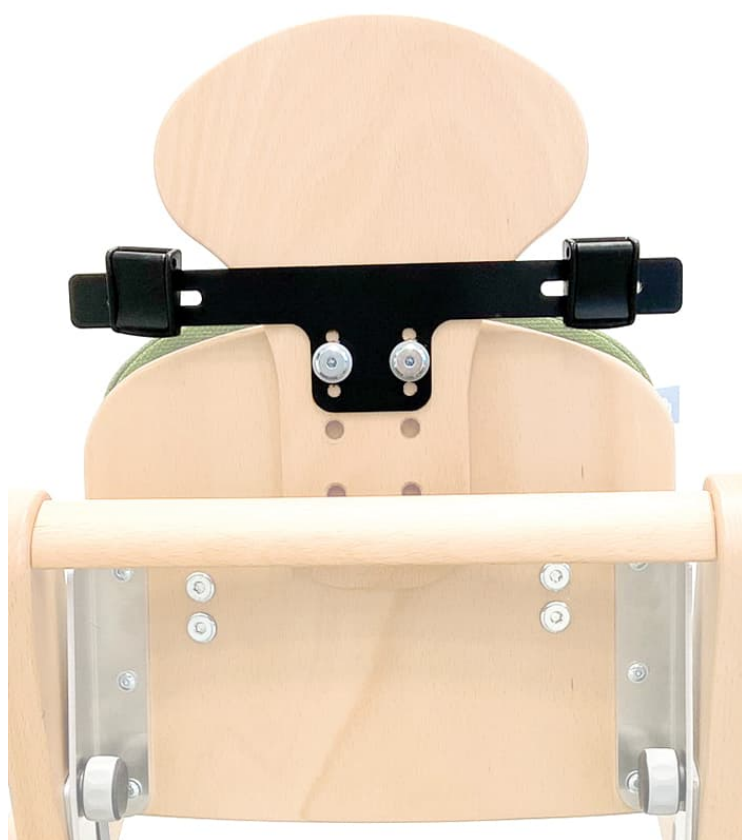

Kit de sivelles per a fixació de cinturons al seient o al respatller Smilla

Kit de sivelles per a fixació de cinturons al seient o al respatller Smilla

Models i talles

- SC1301023 Kit de sivelles per a fixació de cinturons al seient Smilla - 25 mm
- SC1301024 Kit de sivelles per a fixació de cinturons al respatller Smilla - 25 mm