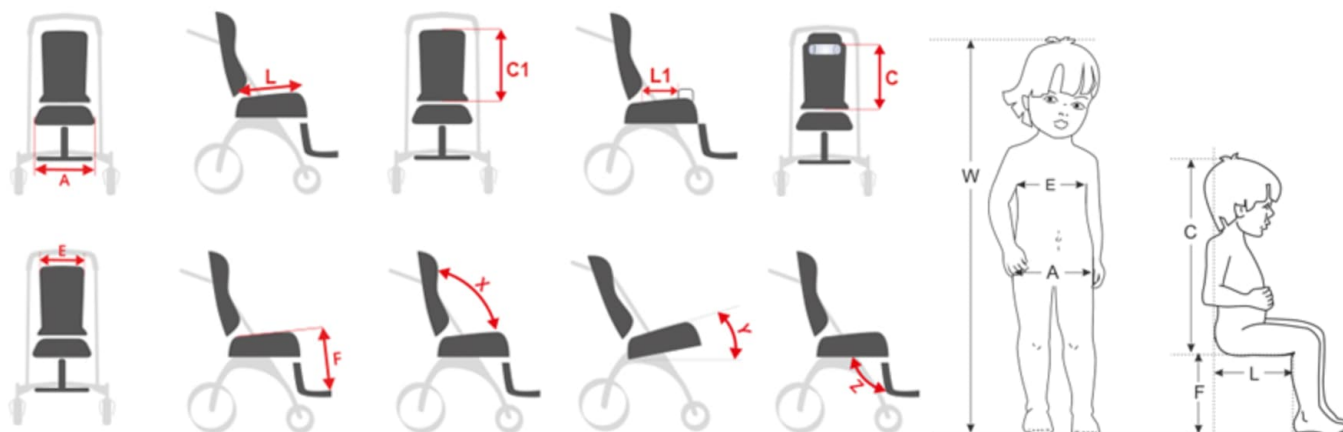

Modern i pràctic amb un disseny únic! Mamalú™ és un buggy terapèutic creat pels més petits, que funciona perfectament en totes les condicions. **El seu xassís tipus paraigua lleuger i durador es plega fàcilment i ràpidament**, i és fàcil de transportar un cop plegat gràcies a les seves petites dimensions.

El cotxet per a necessitats especials Mamalú™ creix juntament amb el teu fill gràcies a l'àmplia gamma d'ajustos que ofereix: el reposacaps i els cinturons de seguretat de 5 punts es poden muntar a diferents alçades, el seient és ajustable en profunditat i el reposapeus disposa de tres nivells d'ajust d'alçada.

Usar aquest buggy és un gran plaer, ja que els amortidors independents i les rodes giratòries de PU fan que sigui extremadament maniobrable.

Com a accessori està disponible la tapisseria Confort, que proporciona una gran comoditat i practicitat gràcies a un teixit suau i agradable per a la pell a la part superior, i a un teixit impermeable a la part inferior.

Caract. i Especi.

- Buggy terapèutic per als més petits
- Xassís tipus paraigua lleuger i durador
- Molt maniobrable i fàcil d'utilitzar
- Estructura estable i segura
- Creix amb el nen, gràcies a l'ajust del reposacaps, dels cinturons de seguretat de 5 punts, del reposapeus i de la profunditat del seient

Mesures

QUADRE DE MIDES: longitud en cm i pes en kg

W	Alçada indicativa de l'usuari*	90 - 130
A	Amplada del seient**	38 (32)
L	Profunditat del seient	22, 29
C1	Alçada del respall	57
C	Alçada del reposacaps	40 - 55
E	Amplada del respall**	38 (32)