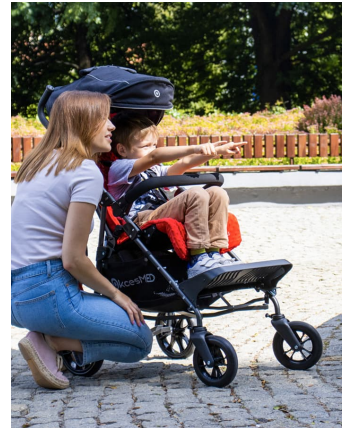

**Mamalú**  
MODERN I PRÀCTIC

**Modern i pràctic amb un disseny únic! Mamalú™ és un buggy terapèutic creat pels més petits**, que funciona perfectament en totes les condicions. **El seu xassís tipus paraigua lleuger i durador es plega fàcilment i ràpidament**, i és fàcil de transportar un cop plegat gràcies a les seves petites dimensions.

**El cotxet per a necessitats especials Mamalú™ creix juntament amb el teu fill gràcies a l'àmplia gamma d'ajustos que ofereix:** el reposacaps i els cinturons de seguretat de 5 punts es poden muntar a diferents alçades, el seient és ajustable en profunditat i el reposapeus disposa de tres nivells d'ajust d'alçada.

Usar aquest buggy és un gran plaer, ja que els amortidors independents i les rodes giratòries de PU fan que sigui extremadament maniobrable.

**Com a accessori està disponible la tapisseria Confort**, que proporciona una gran comoditat i practicitat gràcies a un teixit suau i agradable per a la pell a la part superior, i a un teixit impermeable a la part inferior.