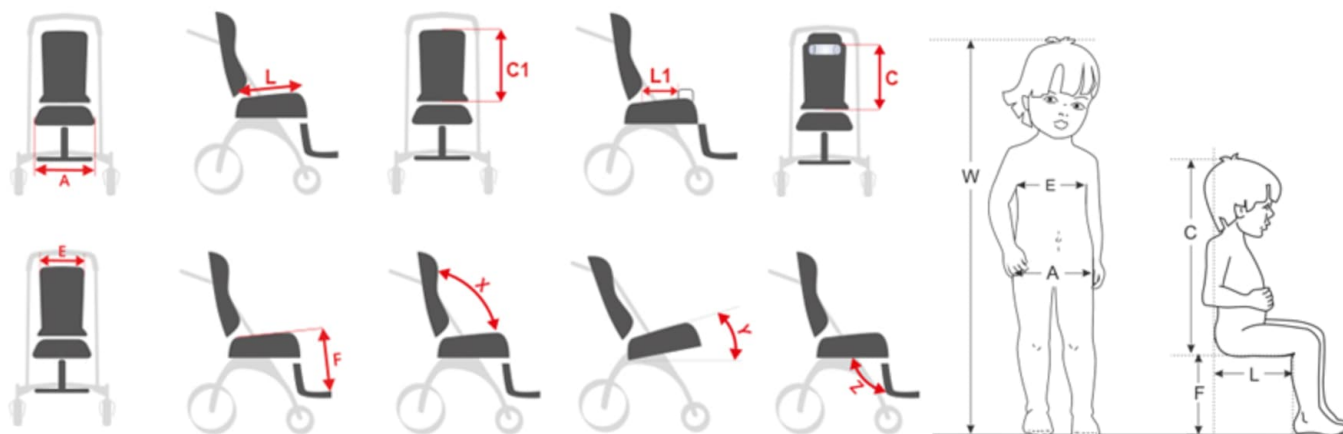

Mamalú
MODERNO Y PRÁCTICO

¡Moderno y práctico con un diseño único! Mamalú™ es un buggy terapéutico creado para los más pequeños, que funciona perfectamente en todas las condiciones. **Su chasis tipo paraguas ligero y duradero se pliega fácil y rápidamente**, y es fácil de transportar una vez plegado gracias a sus pequeñas dimensiones.

El cochecito para necesidades especiales Mamalú™ crece junto con tu hijo gracias a la amplia gama de ajustes que ofrece: el reposacabezas y los cinturones de seguridad de 5 puntos se pueden montar a diferentes alturas, el asiento es ajustable en profundidad y el reposapiés dispone de tres niveles de ajuste de altura.

Caract. y Espec.

- Buggy terapéutico para los más pequeños
- Chasis tipo paraguas ligero y duradero
- Muy maniobrable y fácil de utilizar
- Estructura estable y segura
- Crece con el niño, gracias al ajuste del reposacabezas, de los cinturones de seguridad de 5 puntos, del reposapiés y de la profundidad del asiento

Medidas

CUADRO DE MEDIDAS: longitud en cm y peso en kg

W	Altura indicativa del usuario*	90 - 130
A	Ancho del asiento**	38 (32)
L	Profundidad del asiento	22, 29
C1	Altura del respaldo	57
C	Altura del reposacabezas	40 - 55
E	Ancho del respaldo**	38 (32)