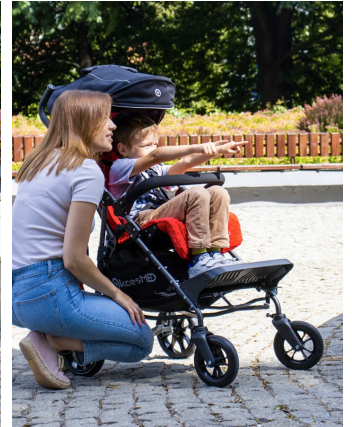

Mamalú
MODERNO Y PRÁCTICO

¡Moderno y práctico con un diseño único! Mamalú™ es un buggy terapéutico creado para los más pequeños, que funciona perfectamente en todas las condiciones. **Su chasis tipo paraguas ligero y duradero se pliega fácil y rápidamente**, y es fácil de transportar una vez plegado gracias a sus pequeñas dimensiones.

El cochecito para necesidades especiales Mamalú™ crece junto con tu hijo gracias a la amplia gama de ajustes que ofrece: el reposacabezas y los cinturones de seguridad de 5 puntos se pueden montar a diferentes alturas, el asiento es ajustable en profundidad y el reposapiés dispone de tres niveles de ajuste de altura.

Usar este buggy es un gran placer, ya que los amortiguadores independientes y las ruedas giratorias de PU hacen que sea extremadamente maniobrable.

Como accesorio está disponible la tapicería Confort, que proporciona una gran comodidad y practicidad gracias a un tejido suave y agradable para la piel en la parte superior, y a un tejido impermeable en la parte inferior.

Caract. y Espec.

- Buggy terapéutico para los más pequeños
- Chasis tipo paraguas ligero y duradero
- Muy maniobrable y fácil de utilizar
- Estructura estable y segura
- Crece con el niño, gracias al ajuste del reposacabezas, de los cinturones de seguridad de 5 puntos, del reposapiés y de la profundidad del asiento