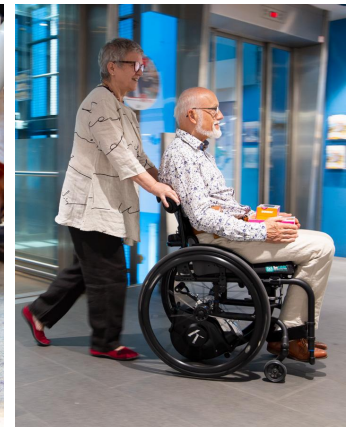

Twist

LA REVOLUCIÓN DE LA MOVILIDAD ACTIVA

* LA FOTO NO CORRESPONDE CON EL PRODUCTO

• **Valoración 2 = bueno**

• **2 unidades**

• **Configuración: incluye pack de conexiones**

iInnovador y revolucionario! Twist es un sistema de propulsión compacto y multifunción que supone un paso adelante en la movilidad en silla de ruedas.

Es muy ligero y maniobrable: consiste en una pequeña rueda giratoria de 360° con un motor eléctrico y una batería. Simple en apariencia, pero muy versátil y útil: en función de cómo lo utilices te permite transitar óptimamente por todo tipo de terrenos (baches, hierba, grava) y entornos (exteriores e interiores).

En definitiva, Twist es un objeto de diseño elegante que **permite moverte con facilidad y estilo.**

VARIAS POSIBILIDADES DE USO DE TWIST

Colócalo en la **parte delantera** de la silla para dar un **paseo relajado y seguro al aire libre**, eligiendo la velocidad con el Controlador instalado al lateral de la silla y moviéndote libremente con las manos. Si quieres **ir más rápido, ¡añádele el manillar!** Y si quieres usarlo en **interiores**, instálalo en la **parte trasera de la silla** para minimizar el espacio.

RÁPIDO Y FÁCIL DE CONECTAR. APTO PARA TODAS LAS SILLAS DE RUEDAS

Twist se conecta en pocos segundos a todo tipo de sillas de ruedas manuales, tanto rígidas como plegables, gracias a un innovador sistema de conexión. Y además se puede instalar fácilmente tanto en la parte delantera como trasera de la silla de ruedas.