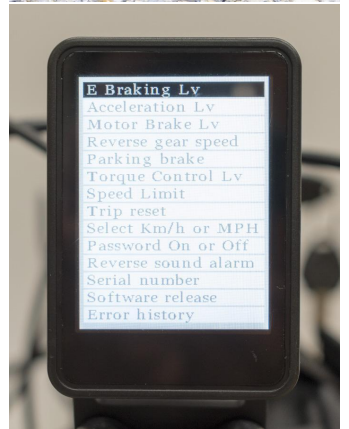

## INDOMABLE

**\* LA FOTO NO ES CORRESPON AMB EL PRODUCTE**

• **Valoració 2 = bo**

• **1 unitat**

• **Configuració: inclou pack de connexions**

Agressiva, indomable i plena d'adrenalina! La **handbike Klick Monster** de Klaxon és la **Klick XXL**. Impulsada per un motor de 1500 W, **devora fins i tot les rutes més difícils**. La seva roda enorme, unida a dues rodes gruixudes muntades sobre la cadira de rodes, converteix un cap de setmana molt corrent en una experiència èpica, un viatge en una explosió d'emocions. **Llibertat total i cor a 1.000!**

Està equipada amb roda de 20" XL, motor de 48V x 1500W, bateria de liti de 48V i manillar estàndard.