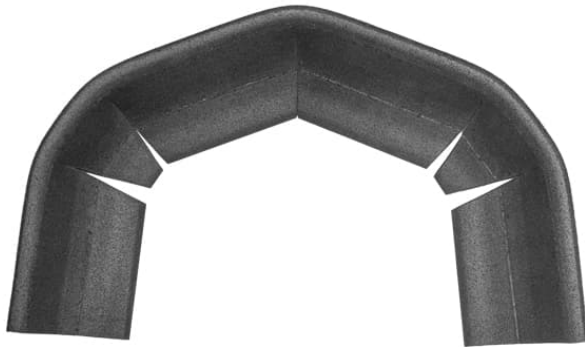

Flexy Contour coixí Spex Constructa

El Flexy Contour per als coixins Spex Constructa Shape i Spex Constructa Flex reemplaça els suports pèlvics laterals amb un suport pèlvic lateral i posterior continu i flexible.

Proporcionar suport posterior a la pelvis pot promoure l'alineació neutral de la pelvis i limitar posicions com ara:

- Inclinació pèlvica posterior.
- Cifosi.
- Pelvis lliscant cap endavant.

També es pot utilitzar per reduir la pressió sobre les tuberositats isquiàtiques millorant-ne la descàrrega.

Disponible només en contorn alt.

Models i talles

- SP-1102-xx00-00F Flexy Contour - Talla única