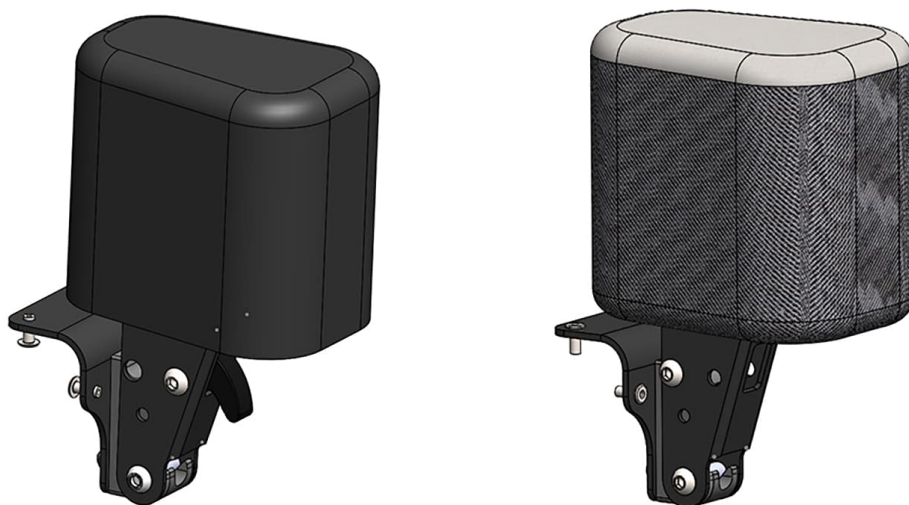

Tac abductor Timo

Tac abductor de la cadira d'interior **Timo**.

Models i talles

- HO-3231-7800 Tac abductor abatible i extraïble Timo - Talla 1
- HO-3231-7900 Tac abductor abatible i extraïble Timo - Talla 2
- HO-3233-7900 Tac abductor abatible i extraïble Timo - Talla 3
- HO-3231-7801 Tac abductor fix - Talla 1
- HO-3231-7901 Tac abductor fix - Talla 2
- HO-3233-7901 Tac abductor fix - Talla 3