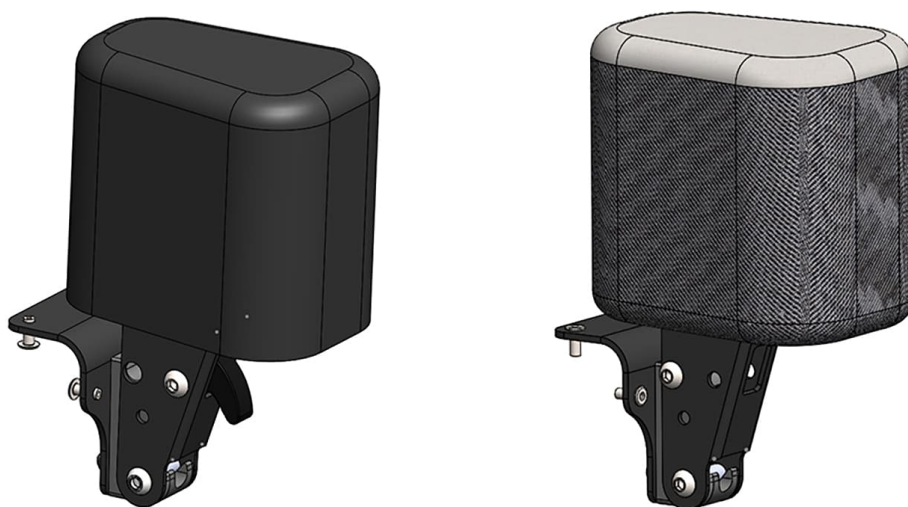

Taco abductor Timo

Taco abductor abatible y extraíble de la silla de interior **Timo**.

Modelos y tallas

- HO-3231-7800 Taco abductor abatible y extraíble Timo - Talla 1
- HO-3231-7900 Taco abductor abatible y extraíble Timo - Talla 2
- HO-3233-7900 Taco abductor abatible y extraíble Timo - Talla 3
- HO-3231-7801 Taco abductor fijo - Talla 1
- HO-3231-7901 Taco abductor fijo - Talla 2
- HO-3233-7901 Taco abductor fijo - Talla 3