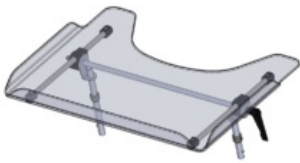

Aquesta cadira d'interior està **disponible en 2 talles** i té un respatller extraïble per sobre de la zona lumbar, per aconseguir una **estabilització pèlvica simultàniament amb una posició dreta en sedestació**.

El xassís de seient amb sistema de perfils ofereix la **màxima flexibilitat per posicionar el respatller, els reposabraços i els controls de maluc**, així com per ancorar altres components especials.

Ofereix **55º de basculació per punts**, sense pistó de gas (-10 º (actiu) a +45 º).

## Caract. i Especi.

- Proporciona una sedestació activa
- Reposabraços molt lleugers i fàcils d'ajustar
- La unitat de seient es pot desplaçar sobre el punt de basculació
- Controls de maluc fàcilment ajustables
- Sistema de reposapeus extraïble amb alliberament ràpid
- Ofereix 55º de basculació per punts
- Disponible en 2 talles

## Accessoris

Taula de teràpia transparent  
Timo

Placa de taló d'alumini Timo

Tac abductor Timo

Suport de tronc  
multidireccional Timo

Suports per a cuixes Timo

Reposacaps amb suport de  
muntatge Timo

Guia superior del braç Timo