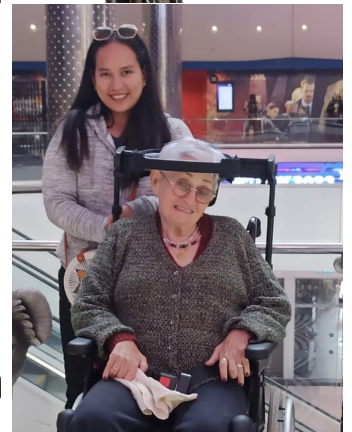

**Headaloft 360**  
SUPORT DE CAP INTEGRAL

**Headaloft 360 és un sistema de suport de cap integral de 360º que acompanya la posició del cap en múltiples direccions**, cosa que el converteix en el **millor reposacaps del món**. És una solució revolucionària, innovadora i d'alta tecnologia que es pot acoblar fàcilment a qualsevol cadira de rodes i proporcionar una solució integral per a qualsevol necessitat personal específica de suport pel cap de l'usuari de cadira de rodes.

## **BENEFICIS DEL REPOSACAPS HEADALFOT 360:**

- Dóna suport, però no és restrictiu.
- Facilita el contacte visual, per tant, la comunicació social i el compromís.
- Millora de la simetria corporal i, per tant, de l'autoestima.
- Eleva la qualitat de vida de les persones que necessiten dispositius relaxants juntament amb suport per al cap.
- Millora la respiració de l'usuari.
- Facilita l'alimentació i la deglució.