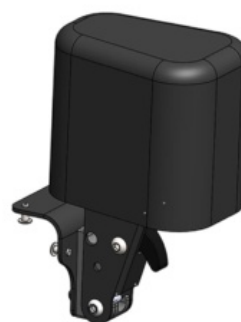

Tapicería - Turquesa claro

Accesorios

Mesa de terapia transparente
Timo

Placa de talón de aluminio
Timo

Taco abductor Timo

Soporte de tronco
multidireccional Timo

Soportes para muslos Timo

Reposacabezas con soporte de
montaje Timo

Guía superior del brazo Timo

Cojín para parte superior
respaldo Timo

Ruedas dobles Timo

Cojín de asiento contorneado Timo

Cojín de asiento estándar Timo

Empuñadura extraíble Timo

Reposapiés extraíble Timo

Almohadillas para reposabrazos Timo