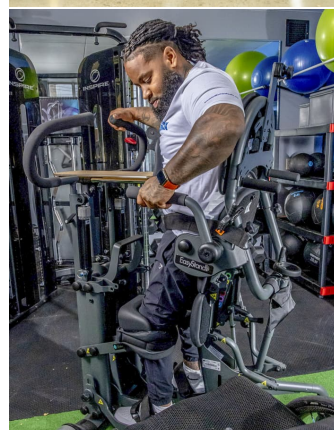

### EL BIPEDESTADOR ACTIU

El bipedestador Glider d'EasyStand presenta tecnologia de bipedestació activa d'última generació que no es troba a cap altre bipedestador: **proporciona rang de moviment de la part inferior del cos i enfortiment de la part superior del cos, ja que els usuaris mouen les empunyadores amb els braços** (o un cuidador pot ajudar), cosa que crea un moviment recíproc a les cames. El seient de rang complet té seccions separables amb frontisses per a cada cama que permeten l'extensió completa de les cames mentre l'usuari està bipedestant. **Aquest bipedestador avançat millora els beneficis mèdics de bipedestar i manté el cos en forma.** Nombrosos estudis de recerca suggereixen que l'ús d'un bipedestador actiu pot afectar positivament la salut d'una persona.

## Caract. i Especi.

- Tecnologia de bipedestació activa que millora els molts beneficis per a la salut d'una bipedestació passiva
- Promou el moviment dels turmells, els genolls i els malucs creant un major rang de moviment, més respiració i resistència cardiovascular
- Més segur: el sistema de tres punts de genollera encoixinada, seient i coixinet per al pit proporciona a l'individu suport a totes les posicions, des d'assegut fins a bipedestació
- Proporciona una transferència lateral ràpida
- És molt còmode: les zones crítiques de contacte del cos amb el bipedestador estan encoixinades
- Inici a la bipedestació: els recent lesionats i aquells que no han bipedestat recentment sovint necessiten acostumar-se a bipedestar
- Permet un estirament complet dels malucs, genolls i turmells en lliscar
- Disseny modular: s'adapta tant als usuaris que necessiten un suport mínim com a aquells que requereixen una posició important per passar d'estar asseguts a bipedestar
- Prepara l'usuari per caminar amb exosquelet