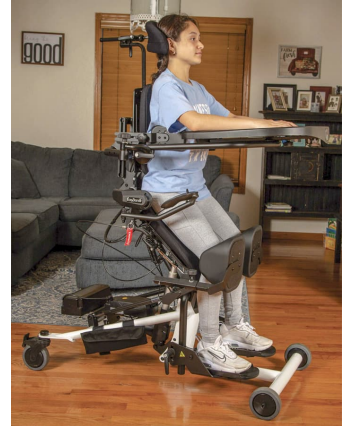

Bantam

COMBINA POSICIÓ SUPINA, SEDESTACIÓ I BIPEDESTACIÓ

Bantam d'EasyStand és l'únic bipedestador que combina la posició d'assegut a bipedestació i en posició supina. Començar des d'una posició de sedestació és una transició més natural a bipedestació; no obstant, per a alguns nens els trasllats a la posició supina són més manejables. **Bantam permet passar de decúbit supí a posició de sedestació i de bipedestació, així com aturar-se a qualsevol punt intermedi.**

En alternar posicions, l'usuari pot tolerar estar dret bipedestant durant més temps. A més, com que és més segur i fàcil per a un cuidador traslladar i posar de peu un nen, el nen bipedestará amb més freqüència, **cosa que augmentarà el seu benestar.** El bipedestador Bantam s'adapta a nens des de primerenca fins a l'escola primària.

Està disponible en 3 talles, i el més gran, el **Bantam M**, combina característiques de **Bantam i Evolv** per fer-lo **més apropiat per al nen més gran i participatiu.** A mesura que el nen creix, les transferències esdevenen més difícils i, com a resultat, el compliment d'un programa permanent sovint es veu afectat.

Caract. i Especi.

- Bipedestador adaptable a múltiples posicions
- Ajustament personalitzat per a una millor posició
- Moltes opcions de posicionament / sedestació
- Es pot utilitzar com la cadira d'alimentació
- Rang de moviment gradual amb flexió de maluc i genoll
- Suport complet en qualsevol posició
- Inclusió a l'escola i la llar
- Ampli rang de creixement