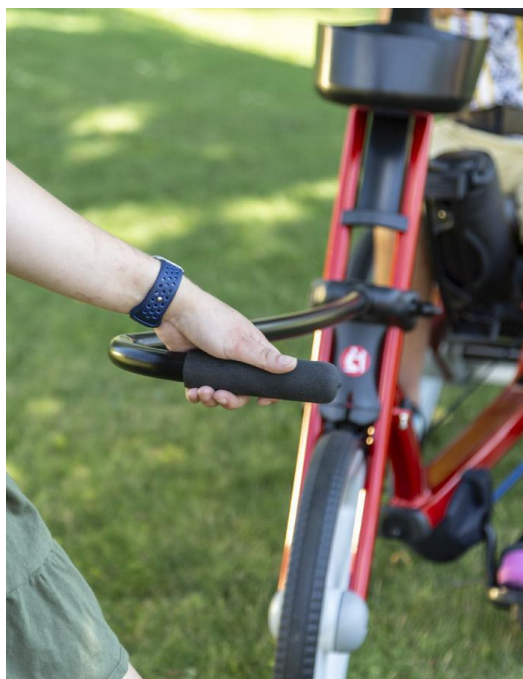

Barra de guia davantera tricicle Rifton

Barra de guia davantera del [tricicle Rifton](#).

Models i talles

- SC3200119 Barra de guia davantera - Talla única