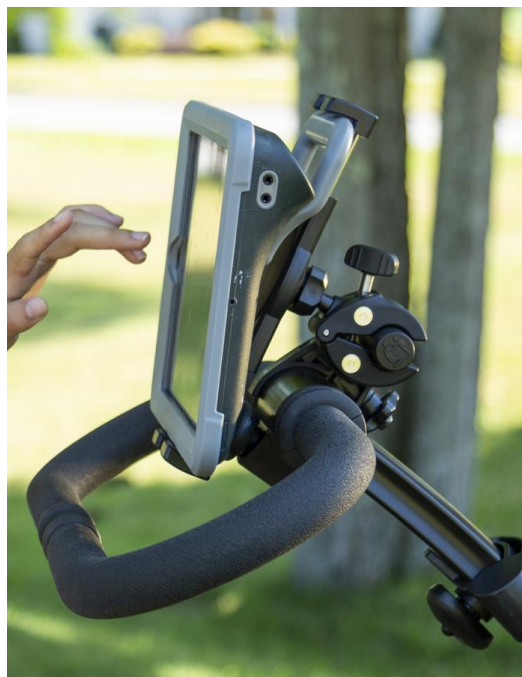

Barra per a suport de dispositius electrònics tricicle Rifton

Barra per a suport de dispositius electrònics del [tricicle Rifton](#).

Models i talles

- SC3200117 Barra per a suport de dispositius electrònics - Talla única