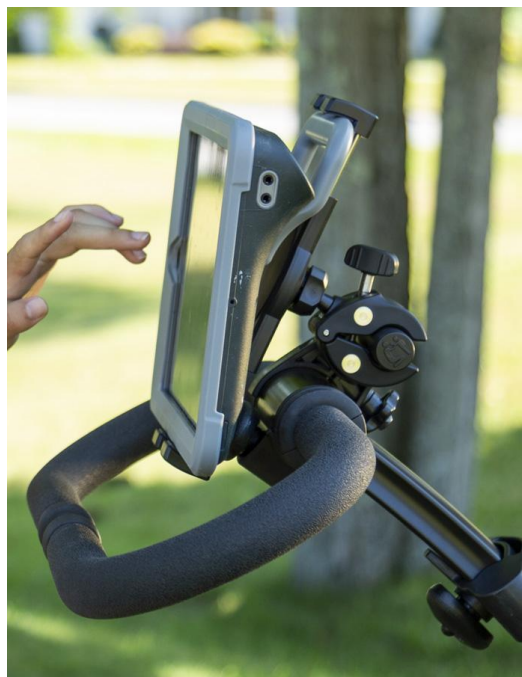

## Barra per a suport de dispositius electrònics tricicle Rifton

Barra per a suport de dispositius electrònics del [tricicle Rifton](#).

### Models i talles

- SC3200117 Barra per a suport de dispositius electrònics - Talla única