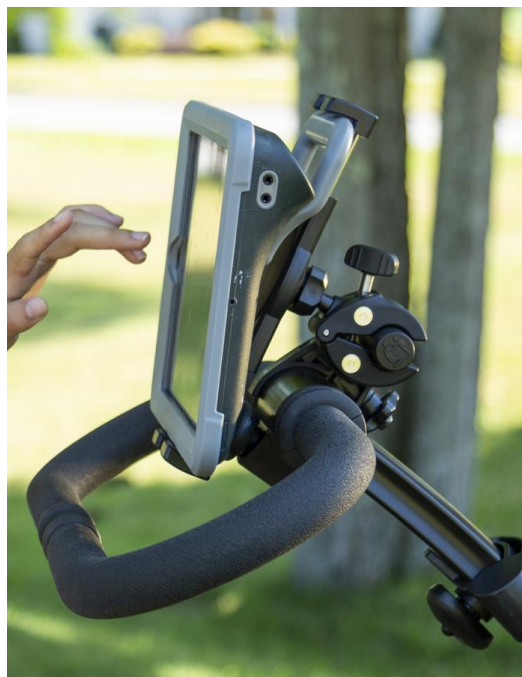

Barra para soporte de dispositivos electrónicos triciclo Rifton

Barra para soporte de dispositivos electrónicos del [triciclo Rifton](#).

Modelos y tallas

- SC3200117 Barra para soporte de dispositivos electrónicos - Talla única