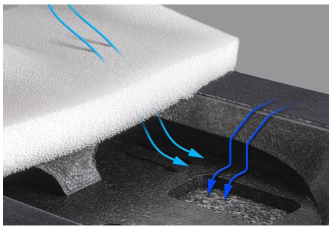

Cojines Axiom AS & ASP

LOS PRIMEROS COJINES DE FLUIDO LIGEROS AJUSTABLES

El **sistema de fluido autoajustable** patentado de los cojines **Axiom AS (piel ajustable)** y **Axiom ASP (piel ajustable y posicionamiento)** hace que la **colocación** y el **ajuste** sean **increíblemente simples**.

Estos cojines utilizan el peso corporal y las características físicas del usuario para ajustar automáticamente el volumen de líquido para crear una carga óptima.

LOS PRIMEROS COJINES DE FLUIDO LIGEROS AJUSTABLES

1. Funda de lycra superelástica plisada en 4 direcciones para eliminar la tensión de la funda.
2. Capa de tejido espaciador microclimático sobre capa de confort de espuma reticulada para el flujo de aire.
3. Base de espuma estructural con canales de depósito de líquido que permiten el ajuste individual del volumen de líquido.
4. Inserciones de líquido isquiático bilateral con más líquido móvil para reducción de cizallamiento.
5. Insertos de fluido trocantérico independientes, con fluido más rígido para mayor estabilidad.
6. Las ventilaciones permiten que el cojín se ajuste a los cambios en la presión ambiental.

Caract. y Espec.

- Increíblemente ligero
- Distribución de presión optimizada
- Máxima estabilidad
- Colocación y ajuste increíblemente simples
- Ajusta automáticamente el volumen de líquido para crear una carga óptima
- Disponible en 2 modelos: AS (piel ajustable) y ASP (piel ajustable y posicionamiento)