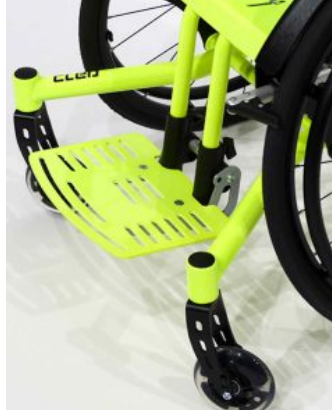

Reposapiés Cleo