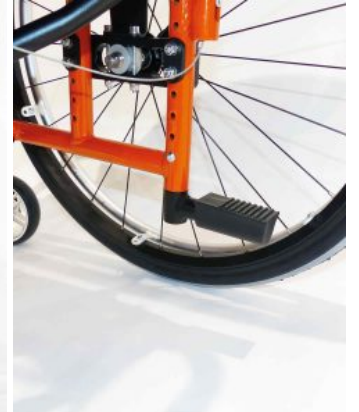

Pisapié Cleo

Taco abductor Cleo