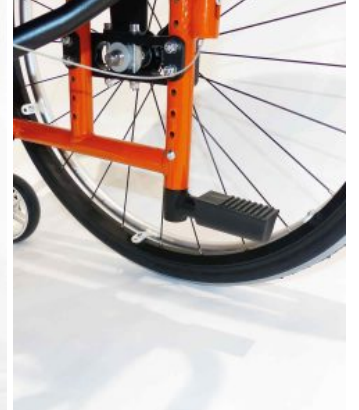

Pisapié Cleo

Taco abductor Cleo