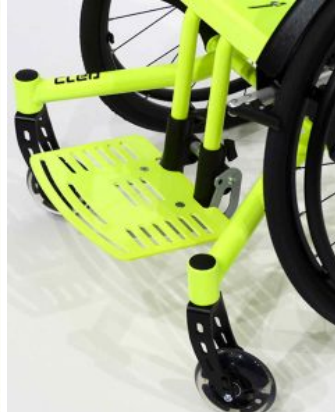

Cleo Teen

ACTIVIDAD JUVENIL

Cleo Teen es una **silla activa ultraligera de chasis rígido para adolescentes**. Es el resultado de ampliar tanto las opciones de **ancho de asiento** de la **silla activa Cleo** (ofreciendo **34, 36, 38, 40 o 42 cm**) como la capacidad de **carga máxima** (pasando de **60 kg a 75 kg**).

Está **diseñada para ser muy ligera** y ofrece un ajuste completo y fácil de la profundidad, altura y ángulo del asiento, altura e inclinación del respaldo y el grado activo.

La silla ruedas activa Cleo Teen puede crecer 2 cm de ancho mediante el uso de un conjunto de separadores. Es moderna, deportiva y su diseño de líneas rectas es sinónimo de estética limpia y anima al usuario la máxima movilidad, la exploración y la independencia.

Caract. y Espec.

- Silla activa chasis rígido
- Capacidad de crecimiento
- Muy ligera
- Reposapiés
- Altura y ángulo de asiento ajustable
- Ángulo respaldo ajustable
- Panel de asiento y respaldo
- Freno Hoggi light
- Inclinación rueda 3º, 6º o 9º
- Carga máxima 75 kg

Ruedas delanteras Cleo

Reposapiés Cleo

Antivuelco Cleo

Pisapié Cleo

Taco abductor Cleo

Cojines acolchados Cleo

Reposacabezas Cleo

Ankle Hugger Cleo