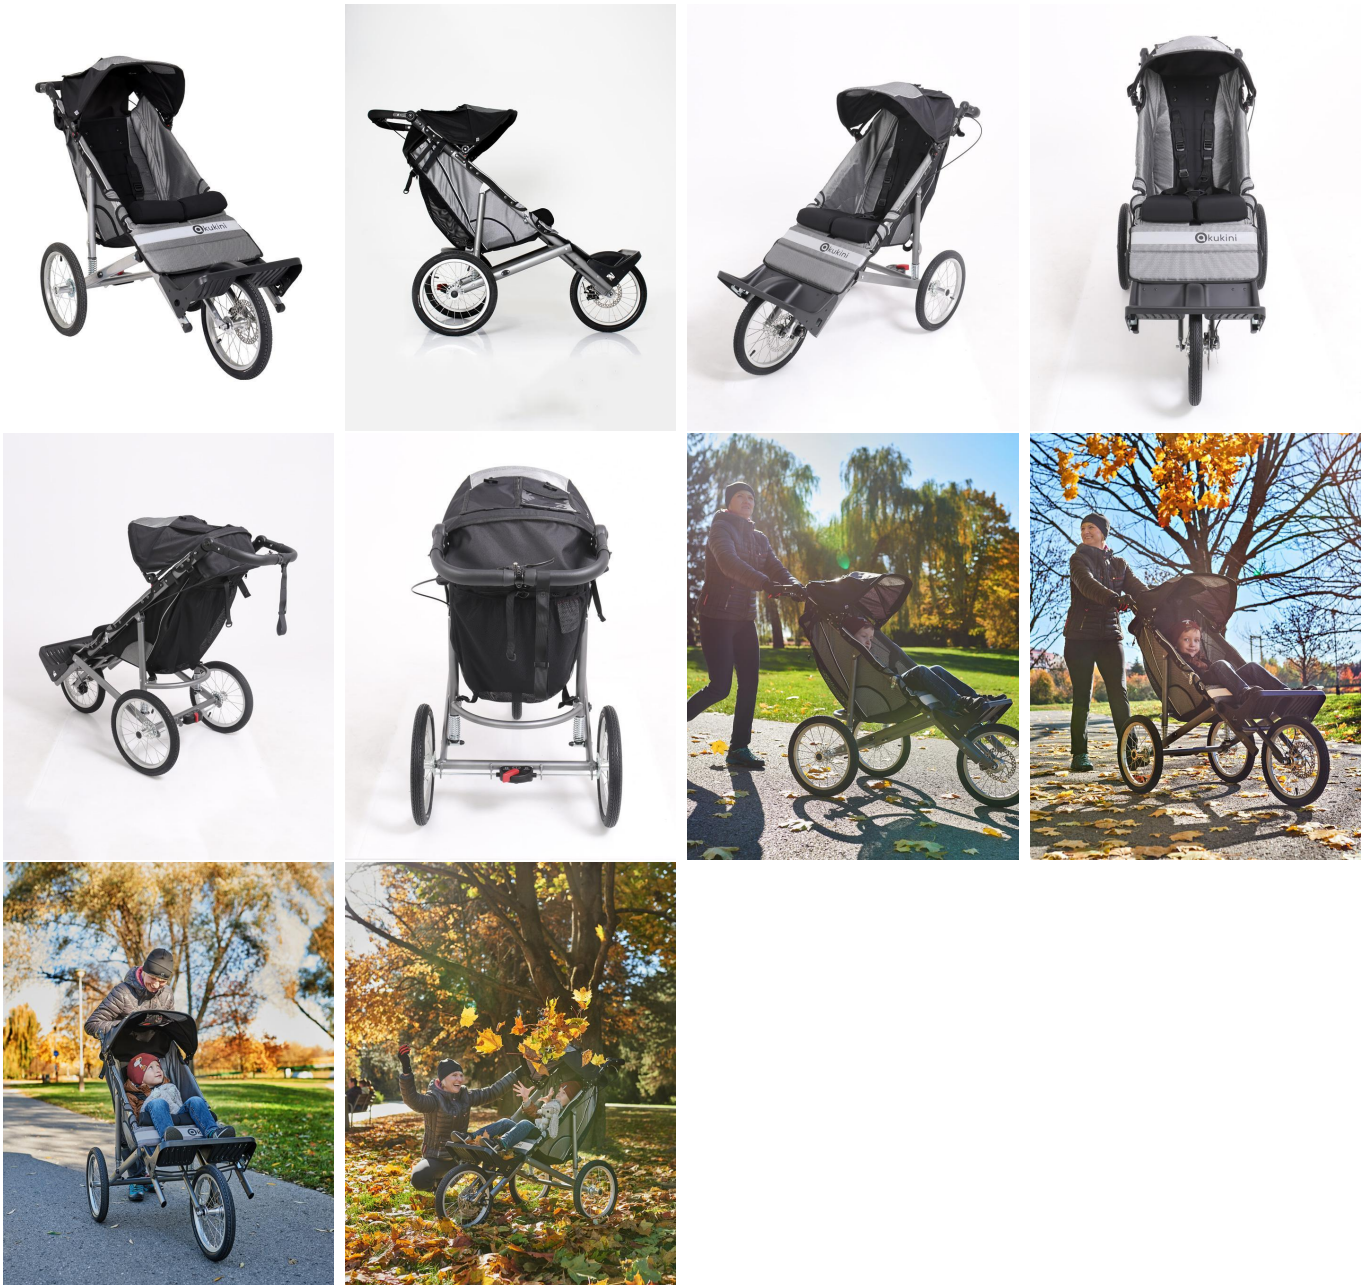

Kukini
EN CONTINU MOVIMENT

Kukini és un **cotxet esportiu realment lleuger i perfecte tant per fer llargues caminades com per córrer**, que **ara està disponible en 2 talles**. És ideal per a les persones que busquen confort i seguretat per als seus fills, sense renunciar a portar una vida activa a l'aire lliure.

El xassís d'alumini amb elements reflectors, el sistema d'amortiment del darrere i les rodes de ràdios pneumàtiques de 16 polzades, fan que Kukini sigui un **cotxet segur i còmode tant per a l'usuari com per a l'acompanyant**.

La seguretat de l'usuari està garantida pel cinturó de seguretat de 5 punts amb tancament magnètic. El **reposacaps anatòmic Octagon™** es pot muntar a diferents alçades, **oferint un suport molt còmode i un correcte posicionament**. Un respatllet ajustable us permet establir la posició òptima per al teu fill mentre condueixes.

Es pot transportar i emmagatzemar molt fàcilment, ja que el sistema d'alliberament ràpid de les rodes permet desmuntar-les fàcilment i el cotxet queda plegat en una mida reduïda i compacta. La tapissaria duradora i còmoda té una pràctica butxaca per guardar el telèfon, cartera i/o claus. Per protegir a l'usuari de diverses condicions climàtiques, el cotxet per a necessitats especials Kukini es pot equipar amb una capota per brindar protecció addicional contra el vent, la pluja o el sol.