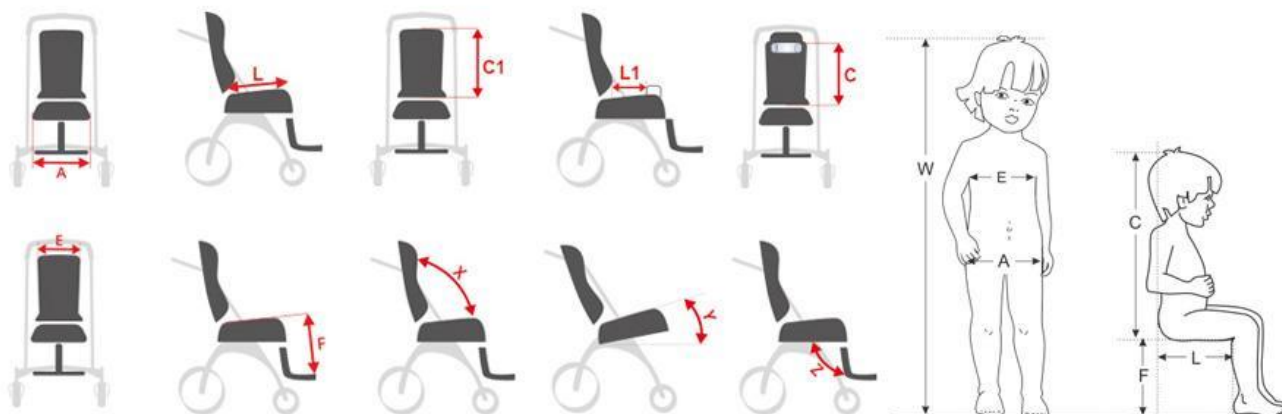

El xassís d'alumini amb elements reflectors, el sistema d'amortiment del darrere i les rodes de ràdios pneumàtiques de 16 polzades, fan que Kukini sigui un **cotxet segur i còmode tant per a l'usuari com per a l'acompanyant**.

La seguretat de l'usuari està garantida pel cinturó de seguretat de 5 punts amb tancament magnètic. El **reposacaps anatòmic Octagon™** es pot muntar a diferents alçades, **oferint un suport molt còmode i un correcte posicionament**. Un respatllet ajustable us permet establir la posició òptima per al teu fill mentre condueixes.

Mesures

Mides

		TALLA 1	TALLA 2
W	Alçada orientativa de l'usuari*	100 - 135	130 - 166
A	Ample del seient	37	43
L	Profunditat del seient	37	41
C	Alçada del respatller	60	78
C₁	Alçada del reposacaps	47 - 60	60 - 78
E	Ample del respatller	36	42
F	Longitud del reposapeus	27, 40	35, 45
	Alçada de l'empunyadura	82 - 120	87 - 135
X	Angle d'inclinació del respatller	100° - 120°	95° - 123°
Y	Angle d'inclinació del seient	20°	20°
Z	Angle d'inclinació del reposapeus	125°	125°
	Càrrega màxima	40	65

Mides en cm i pes en kg. El rang de tolerància de mesurament és de +/- 1 cm.

** Amb les rodes alliberades i el reposapeus desconnectat.

* Com a part de la nostra política de millora contínua del producte, Akces-Med es reserva el dret de canviar el disseny i les especificacions sense previ avís. A més, no totes les opcions i les funcions que s'ofereixen són compatibles amb totes les configuracions.