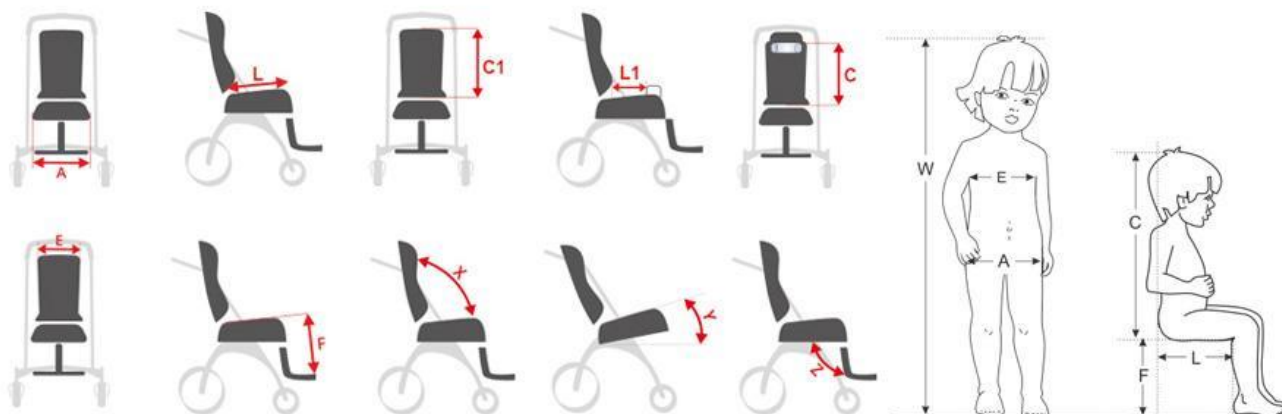

TALLA 1	TALLA 2
W	Altura orientativa del usuario*	100 - 135	130 - 166
A	Ancho del asiento	37	43
L	Profundidad del asiento	37	41
C	Altura del respaldo	60	78
C₁	Altura del reposacabezas	47 - 60	60 - 78
E	Ancho del respaldo	36	42
F	Longitud del reposapiés	27, 40	35, 45
	Altura de la empuñadura	90 - 120	87 - 135
X	Ángulo de inclinación del respaldo	95° - 123°	95° - 123°
Y	Ángulo de inclinación del asiento	20°	20°
Z	Ángulo de inclinación del reposapiés	125°	125°
	Carga máxima	40	65

Medidas en cm y peso en kg. El rango de tolerancia de medición es de +/- 1 cm.

* Esta medida no puede ser el parámetro principal al elegir el tamaño del producto.

Peso y dimensiones

	TALLA 1	TALLA 2
Ancho	67	74
Ancho plegado**	54	60
Longitud (mín. - máx.)	124 - 143	141 - 169
Longitud plegado**	97	103
Altura	105	107
Altura plegado**	38	38
Peso	14	16,5