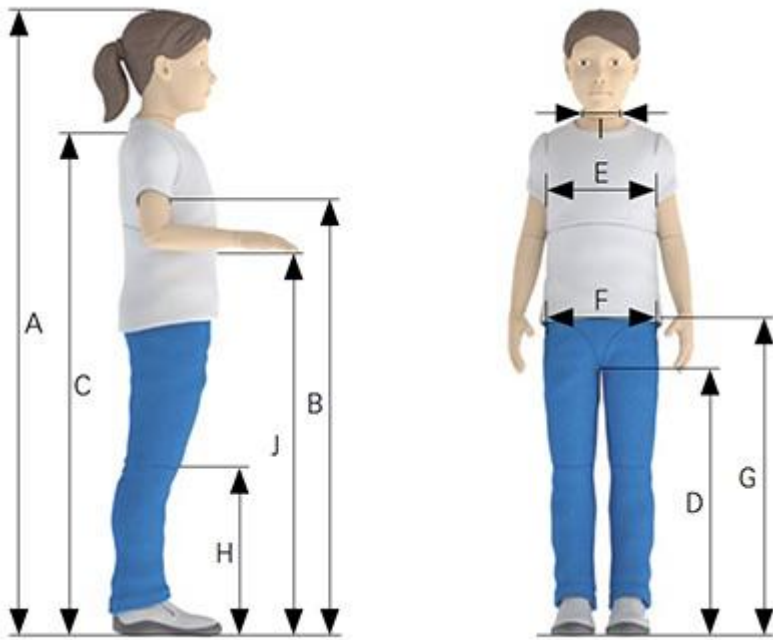

A Alçada usuari

B Alçada de l'axella (coixins laterals centrals)

C Alçada de les espatlles

D Alçada interior de la cama

E Ample del pit

F Ample pelvià

G Alçada del maluc (coixins pèlvics centrals)

H Alçada del genoll

I Amplada del coll

J Alçada de la safata

Models i talles

- SC-4201000 Till - Talla 1 (usuaris de 75-115 cm) pistó alçada i angle
- SC-4201100 Till - Talla 1 (usuaris de 75-115 cm) pistó angle i alçada assistida elèctricament
- SC-4202000 Till - Talla 2 (usuaris de 100-135 cm) pistó alçada i angle
- SC-4202100 Till - Talla 2 (usuaris de 100-135 cm) pistó angle i alçada assistida elèctricament
- SC-4203000 Till - Talla 3 (usuaris de 120-160 cm) power alçada i angle
- SC-4203100 Till - Talla 3 (usuaris de 120-160 cm) power alçada i angle + Suport part superior cos contornejable
- SC-4204000 Till - Talla 4 (usuaris de 145-185 cm) power alçada i angle
- SC-4204100 Till - Talla 4 (usuaris de 145-185 cm) power alçada i angle + Suport part