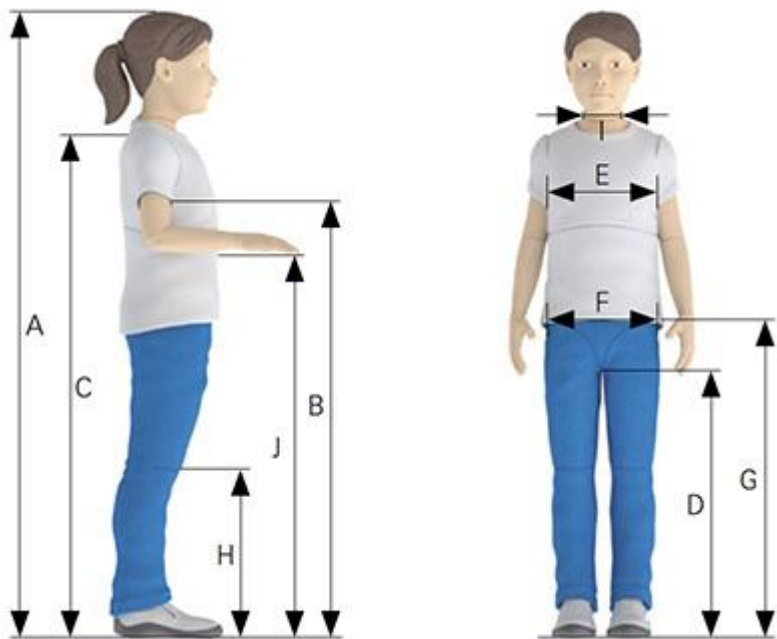

A Alçada usuari

B Alçada de l'aixella (coixins laterals centrals)

C Alçada de les espatlles

D Alçada interior de la cama

E Ample del pit

F Ample pelvià

G Alçada del maluc (coixins pèlvics centrals)

H Alçada del genoll

I Amplada del coll

J Alçada de la safata

Models i talles

- SC-4201000 Till - Talla 1 (usuaris de 75-115 cm) pistó alçada i angle
- SC-4201100 Till - Talla 1 (usuaris de 75-115 cm) pistó angle i alçada assistida elèctricament
- SC-4202000 Till - Talla 2 (usuaris de 100-135 cm) pistó alçada i angle
- SC-4202100 Till - Talla 2 (usuaris de 100-135 cm) pistó angle i alçada assistida elèctricament
- SC-4203000 Till - Talla 3 (usuaris de 120-160 cm) power alçada i angle
- SC-4203100 Till - Talla 3 (usuaris de 120-160 cm) power alçada i angle + Suport part superior cos contornejable
- SC-4204000 Till - Talla 4 (usuaris de 145-185 cm) power alçada i angle
- SC-4204100 Till - Talla 4 (usuaris de 145-185 cm) power alçada i angle + Suport part