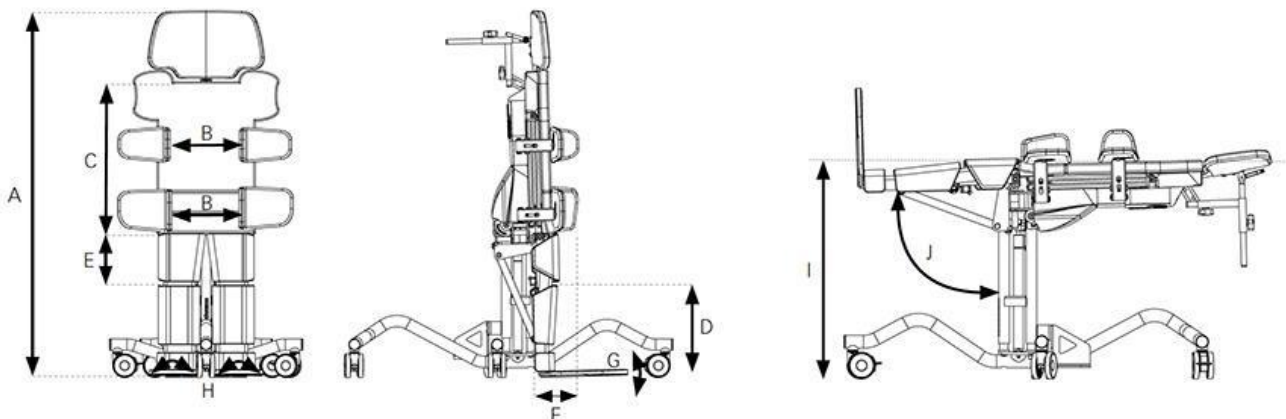

Permet la transferència de l'usuari de tombat a bipedestació de manera segura i còmoda, encara que l'usuari no sigui actiu. Gràcies a les diverses opcions d'ajust, **s'adapta amb molta precisió a la forma específica del cos de la persona**.

Estar dret regularment té un efecte positiu en les estructures i funcions del cos i en promou les activitats. El bipedestador Till ofereix un gran suport així com seguretat i facilitat a l'hora de transferir de pes. I ofereix una nova perspectiva a l'usuari: poder estar a l'alçada dels amics fent possible la participació en diferents situacions i posicions durant l'entrenament de peu.

Es pot ajustar tant la **dosiflexió**, com la **flexió plantar** i altres **ajustaments de turmell**.

Caract. i Especi.

- Bipedestador supí ajustable fins a una flexió de maluc de 45º i de genolls de 65º
- Abducció independent fins a 30º per maluc
- Es pot inclinar de 0º a 90º
- Fàcil col·locació amb la grua de transferència
- S'adapta amb molta precisió a la forma específica del cos, gràcies a les diverses opcions d'ajustament
- Proporciona un suport òptim
- Es pot ajustar tant la dosiflexió, com la flexió plantar i altres ajustaments al turmell
- 4 opcions de reposacaps disponibles
- Xassís blanc pàl·lid i peces de fixació negres
- Estructura base amb 5 rodes (per a T1, T2 i T3) o 6 rodes (per a mida 4) de 75 mm amb dispositius de bloqueig total, un d'ells amb bloqueig direccional

Mesures

MESURES BIPEDESTADOR

Mesures en cm y pes en kg.

	Talla 1	Talla 2	Talla 3	Talla 4