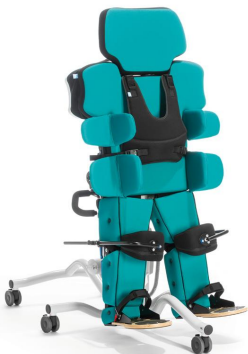

**Till
MÉS QUE UN BIPEDESTADOR**

Till és un **bipedestador supí, amb una flexió de maluc ajustable fins a 45º i de genolls fins a 65º** que proporciona un suport òptim. Ofereix una **abducció independent fins a 30º per maluc** i es pot **inclinat de 0º a 90º**.

Permet la transferència de l'usuari de tombat a bipedestació de manera segura i còmoda, encara que l'usuari no sigui actiu. Gràcies a les diverses opcions d'ajust, **s'adapta amb molta precisió a la forma específica del cos de la persona**.

Estar dret regularment té un efecte positiu en les estructures i funcions del cos i en promou les activitats. El bipedestador Till ofereix un gran suport així com seguretat i facilitat a l'hora de transferir de pes. I ofereix una nova perspectiva a l'usuari: poder estar a l'alçada dels amics fent possible la participació en diferents situacions i posicions durant l'entrenament de peu.

Es pot ajustar tant la **dosiflexió**, com la **flexió plantar** i altres **ajustaments de turmell**.

Caract. i Especi.

- Bipedestador supí ajustable fins a una flexió de maluc de 45º i de genolls de 65º
- Abducció independent fins a 30º per maluc
- Es pot inclinar de 0º a 90º
- Fàcil col·locació amb la grua de transferència
- S'adapta amb molta precisió a la forma específica del cos, gràcies a les diverses opcions d'ajustament
- Proporciona un suport òptim
- Es pot ajustar tant la dosiflexió, com la flexió plantar i altres ajustaments al turmell
- 4 opcions de reposacaps disponibles
- Xassís blanc pàl·lid i peces de fixació negres
- Estructura base amb 5 rodes (per a T1, T2 i T3) o 6 rodes (per a mida 4) de 75 mm amb dispositius de bloqueig total, un d'ells amb bloqueig direccional