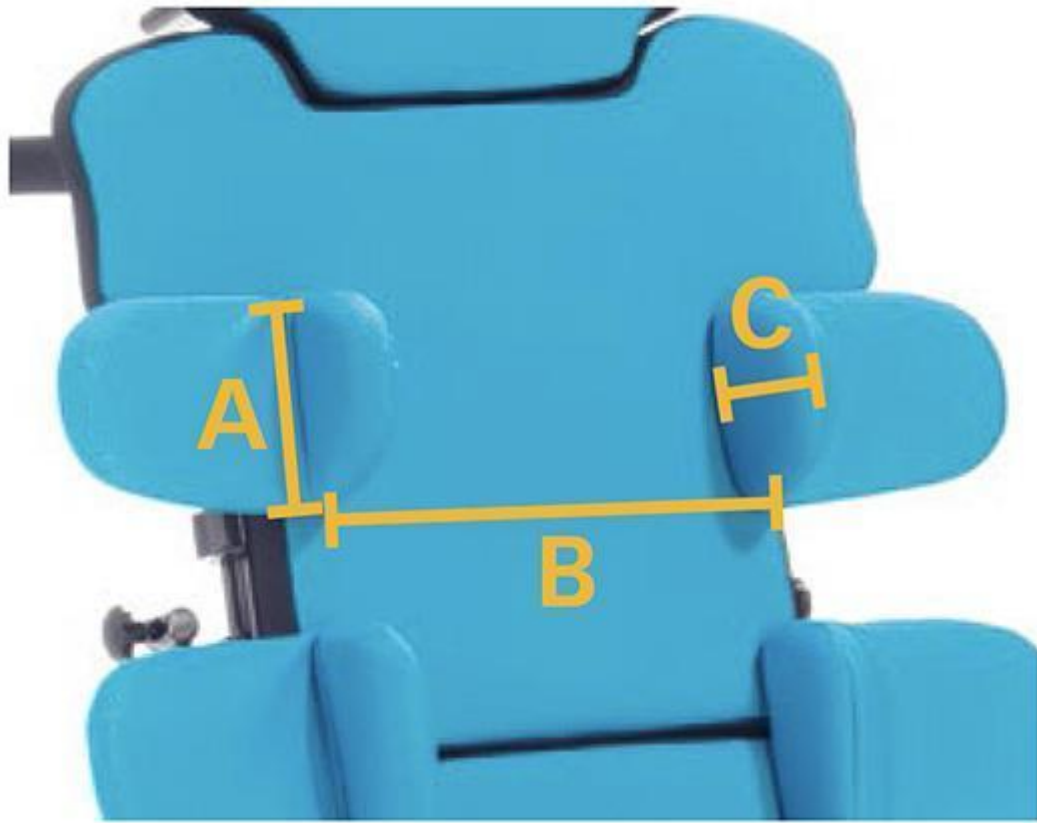

Suports laterals Till

Els suports laterals per al [bipedestador Till](#) ofereixen una superfície de descans. Són abatibles, ofereixen un ajustament continu d'alçada i amplada i són ajustables en rotació. Disponibles també en profunditat ajustable.

Mesures

Mesures en cm

Talla	Alçada (A)	Profunditat (C)	Per a Till	Amplada pit (B)
1	10,5	9	T1	14 - 27
			T2	17 - 31
2	11,5	11	T2	17 - 31
			T3	20 - 37
3	12,5	16	T3	20 - 37
			T4	29 - 46
4	13,5	18	T3	20 - 37
			T4	27 - 46

Models i talles

- SC-4201005 Suports laterals Till - T1 per a T1+T2
- SC-4202005 Suports laterals Till - T2 per a T2+T3
- SC-4203005 Suports laterals Till - T3 per a T3+T4
- SC-4204005 Suports laterals Till - T4 per a T3+T4
- SC-4202006 Suports laterals amb profunditat ajustable - T2 para T3
- SC-4203006 Suports laterals amb profunditat ajustable - T3 para T3+T4
- SC-4204006 Suports laterals amb profunditat ajustable - T4 para T3+T4