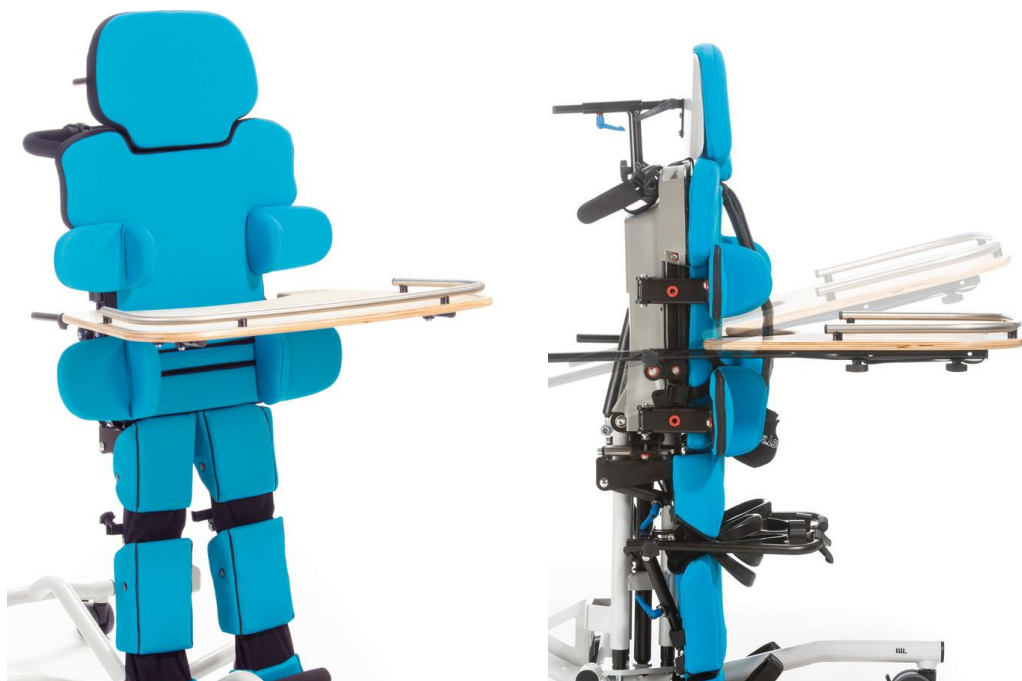

## Taula terapèutica fusta Till

La Taula terapèutica de fusta per al [bipedestador Till](#) té vora, és desmuntable i és ajustable en profunditat, alçada i angle.

### Models i talles

- SC-4201024 Taula terapèutica fusta Till - Para T1
- SC-4202024 Taula terapèutica fusta Till - Para T2
- SC-4203024 Taula terapèutica fusta Till - Para T3
- SC-4204024 Taula terapèutica fusta Till - Para T4