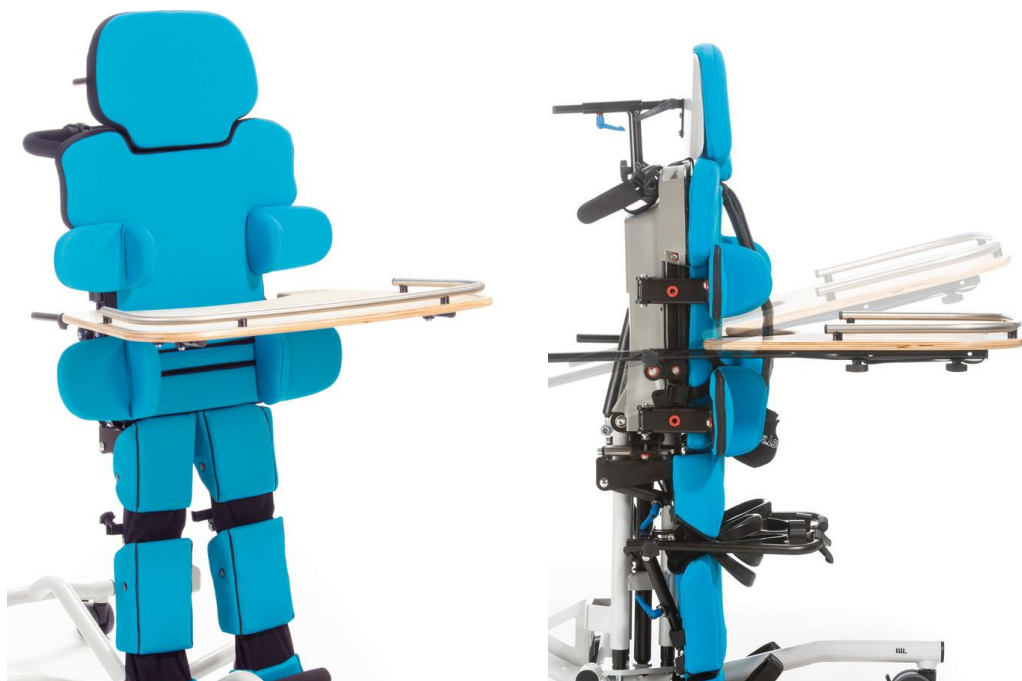

Mesa terapéutica madera Till

La Mesa terapéutica de madera para el [bipedestador Till](#) tiene borde, es desmontable y es ajustable en profundidad, altura y ángulo.

Modelos y tallas

- SC-4201024 Mesa terapéutica madera Till - Para T1
- SC-4202024 Mesa terapéutica madera Till - Para T2
- SC-4203024 Mesa terapéutica madera Till - Para T3
- SC-4204024 Mesa terapéutica madera Till - Para T4