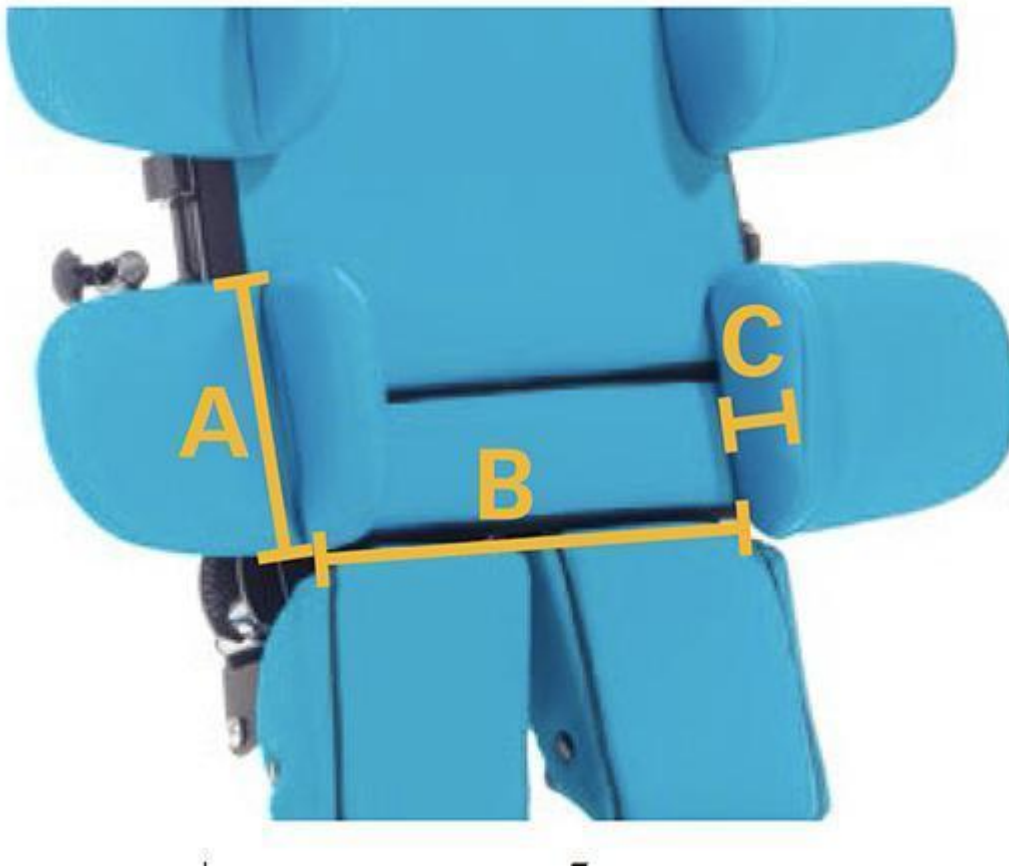

Soportes pélvicos Till

Los soportes pélvicos para el [bipedestador Till](#) ofrecen una superficie de descanso. Son abatibles, ofrecen un ajuste continuo de altura y anchura, y son ajustable en rotación. Disponibles también en profundidad ajustable.

Medidas

Medidas en cm

Talla	Altura (A)	Profundidad (C)	Para Till	Ancho pecho (B)
1	12	9	T1	14 - 27
			T2	17 - 31
2	14	10,5	T2	17 - 31
			T3	20 - 37
3	17	15,5	T3	20 - 37
			T4	29 - 46
4	21	17,5	T3	20 - 37
			T4	27 - 46

Modelos y tallas

- SC-4201007 Soportes pélvicos Till - T1 para T1+T2
- SC-4202007 Soportes pélvicos Till - T2 para T2+T3
- SC-4203007 Soportes pélvicos Till - T3 para T3+T4
- SC-4204007 Soportes pélvicos Till - T4 para T3+T4
- SC-4202008 Soportes pélvicos con profundidad ajustable - T2 para T3
- SC-4203008 Soportes pélvicos con profundidad ajustable - T3 para T3+T4
- SC-4204008 Soportes pélvicos con profundidad ajustable - T4 para T3+T4