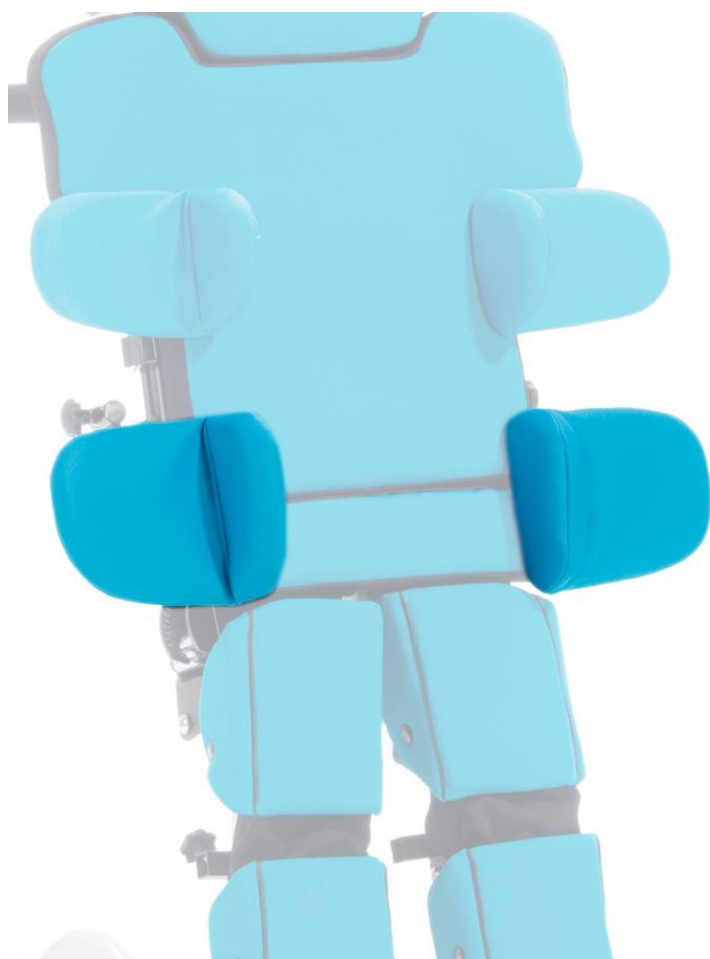

Soportes pélvicos Till

Los soportes pélvicos para el [bipedestador Till](#) ofrecen una superficie de descanso. Son abatibles, ofrecen un ajuste continuo de altura y anchura, y son ajustable en rotación. Disponibles también en profundidad ajustable.

Modelos y tallas

- SC-4201007 Soportes pélvicos Till - T1 para T1+T2
- SC-4202007 Soportes pélvicos Till - T2 para T2+T3
- SC-4203007 Soportes pélvicos Till - T3 para T3+T4
- SC-4204007 Soportes pélvicos Till - T4 para T3+T4
- SC-4202008 Soportes pélvicos con profundidad ajustable - T2 para T3
- SC-4203008 Soportes pélvicos con profundidad ajustable - T3 para T3+T4
- SC-4204008 Soportes pélvicos con profundidad ajustable - T4 para T3+T4