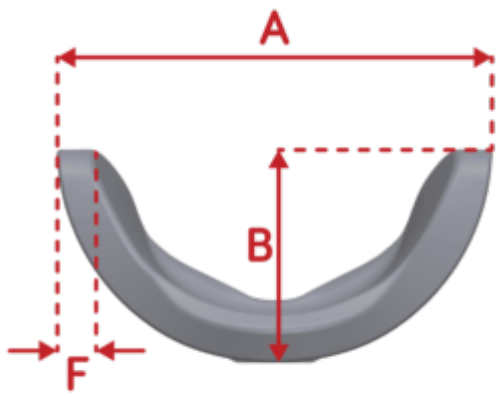

Coixí de reposacaps Contour Spex

PER A USUARIS AMB CONTROL LIMITAT DE CAP

***LA FOTO NO CORRESPON AL PRODUCTE**

• **Valoració 1 = molt bo**

El coixí de reposacaps **Contour Spex proporciona una comoditat superior i protecció lateral. La forma anatòmica de la superfície segueix els contorns naturals del cap i el coll** amb un suport occipital i suboccipital millorat. A més, **garanteix una superfície de suport suau i còmoda**, ja que està fabricada amb una carcassa interna d'alumini coberta per una escuma de poliuretà modelada per injecció. Està **disponible en dues mides: Contour 250 i Contour 350**. Spex ofereix diferents models de coixins de reposacaps així com els **mecanismes de reposacaps Stylo**, amb la qual cosa ofereix una **àmplia gamma de reposacaps**. Els reposacaps Spex estan dissenyats geomètricament i biomecànicament per **oferir un major suport i estabilitat per al posicionament del cap per als usuaris de cadires de rodes**.

Caract. i Especi.

- Coixí de reposacaps per a usuaris amb control limitat de cap
- Modelatge occipital incorporat per promoure l'alineació del cap
- Suport de mínim a estès
- Posició lateral òptima per a una visió intacta
- Funda amb disseny de reducció de cisallament
- Ajust de posició lateral
- Potent mecanisme de subjecció que permet un alliberament molt ràpid i evita el moviment lateral

Mesures

Pes

No inclou el muntatge de bola ni els mecanismes Stylo.

Model	Pes
Contour 250	380 g
Contour 350	640 g

Dimensions

Mesures en mm.

Model	Amplada (A)	Profunditat (B)	Alçada (C)	Espessor inferior (D)	Espessor superior (E)
Contour 250	280	140	165	35	30
Contour 350	350	170	210	50	40