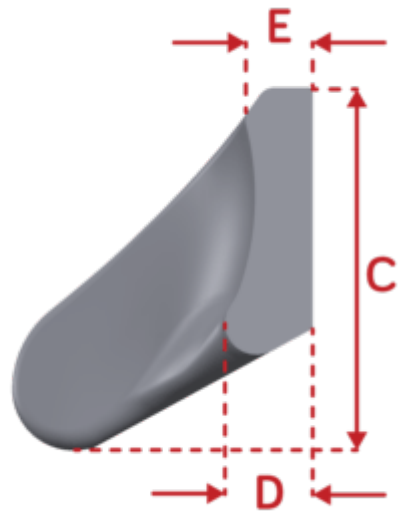

Coixí de reposacaps Contour Spex

PER A USUARIS AMB CONTROL LIMITAT DE CAP

***LA FOTO NO CORRESPON AL PRODUCTE**

• **Valoració 1 = molt bo**

El coixí de reposacaps **Contour Spex proporciona una comoditat superior i protecció lateral. La forma anatòmica de la superfície segueix els contorns naturals del cap i el coll** amb un suport occipital i suboccipital millorat. A més, **garanteix una superfície de suport suau i còmoda**, ja que està fabricada amb una carcassa interna d'alumini coberta per una escuma de poliuretà modelada per injecció. Està **disponible en dues mides: Contour 250 i Contour 350**. Spex ofereix diferents models de coixins de reposacaps així com els **mecanismes de reposacaps Stylo**, amb la qual cosa ofereix una **àmplia gamma de reposacaps**. Els reposacaps Spex estan dissenyats geomètricament i biomecànicament per **oferir un major suport i estabilitat per al posicionament del cap per als usuaris de cadires de rodes**.

Caract. i Especi.

- Coixí de reposacaps per a usuaris amb control limitat de cap
- Modelatge occipital incorporat per promoure l'alineació del cap
- Suport de mínim a estès
- Posició lateral òptima per a una visió intacta
- Funda amb disseny de reducció de cisallament
- Ajust de posició lateral
- Potent mecanisme de subjecció que permet un alliberament molt ràpid i evita el moviment lateral

Mesures

Pes

No inclou el muntatge de bola ni els mecanismes Stylo.

Model	Pes
Contour 250	380 g
Contour 350	640 g

Dimensions

Mesures en mm.

Model	Amplada (A)	Profunditat (B)	Alçada (C)	Espessor inferior (D)	Espessor superior (E)
Contour 250	280	140	165	35	30
Contour 350	350	170	210	50	40