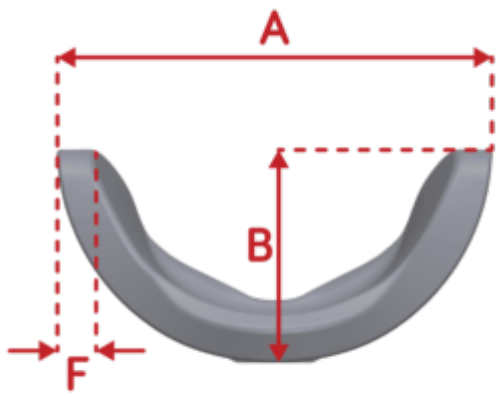

La forma anatómica de la superficie sigue los contornos naturales de la cabeza y el cuello con un soporte occipital y suboccipital mejorado. Además, **garantiza una superficie de apoyo suave y cómoda**, ya que está fabricada con una carcasa interna de aluminio cubierta por una espuma de poliuretano moldeada por inyección. Está **disponible en dos tamaños: Contour 250 y Contour 350**.

Caract. y Espec.

- Almohadilla de reposacabezas para usuarios con control limitado de cabeza
- Modelado occipital incorporado para promover la alineación de la cabeza
- Soporte mínimo a extendido
- Posición lateral óptima para una visión intacta
- Funda con diseño de reducción de cizallamiento
- Ajuste de posición lateral
- Potente mecanismo de sujeción que permite una liberación muy rápida y evita el movimiento lateral

Medidas

Peso

No incluye el montaje de bola ni los mecanismos Stylo.

Modelo	Peso
Contour 250	380 g
Contour 350	640 g

Dimensiones

Medidas en mm.

Modelo	Ancho (A)	Profundidad (B)	Altura (C)	Espesor inferior (D)	Espesor superior (E)
Contour 250	280	140	165	35	30
Contour 350	350	170	210	50	40