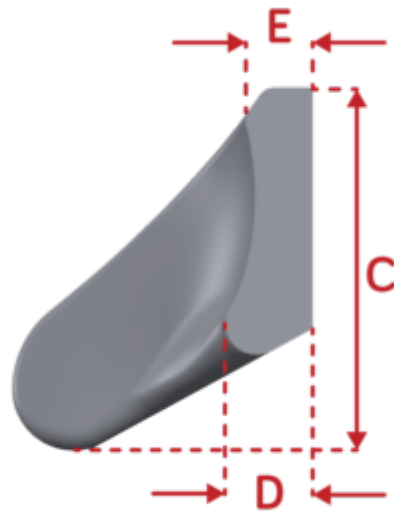

Almohadilla de reposacabezas Contour Spex

PARA USUARIOS CON CONTROL LIMITADO DE CABEZA

***LA FOTO NO CORRESPONDE AL PRODUCTO**

• **Valoración 1 = muy bueno**

La Almohadilla de reposacabezas **Contour Spex proporciona** una comodidad superior y protección lateral.

La forma anatómica de la superficie sigue los contornos naturales de la cabeza y el cuello con un soporte occipital y suboccipital mejorado. Además, **garantiza una superficie de apoyo suave y cómoda**, ya que está fabricada con una carcasa interna de aluminio cubierta por una espuma de poliuretano moldeada por inyección. Está **disponible en dos tamaños: Contour 250 y Contour 350**.

Caract. y Espec.

- Almohadilla de reposacabezas para usuarios con control limitado de cabeza
- Modelado occipital incorporado para promover la alineación de la cabeza
- Soporte mínimo a extendido
- Posición lateral óptima para una visión intacta
- Funda con diseño de reducción de cizallamiento
- Ajuste de posición lateral
- Potente mecanismo de sujeción que permite una liberación muy rápida y evita el movimiento lateral

Medidas

Peso

No incluye el montaje de bola ni los mecanismos Stylo.

Modelo	Peso
Contour 250	380 g
Contour 350	640 g

Dimensiones

Medidas en mm.

Modelo	Ancho (A)	Profundidad (B)	Altura (C)	Espesor inferior (D)	Espesor superior (E)
Contour 250	280	140	165	35	30
Contour 350	350	170	210	50	40