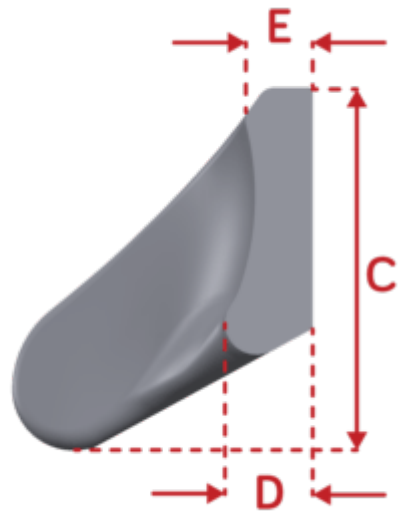

Almohadilla de reposacabezas Contour Spex

PARA USUARIOS CON CONTROL LIMITADO DE CABEZA

***LA FOTO NO CORRESPONDE AL PRODUCTO**

• **Valoración 1 = muy bueno**

La Almohadilla de reposacabezas **Contour Spex proporciona** una comodidad superior y protección lateral.

La forma anatómica de la superficie sigue los contornos naturales de la cabeza y el cuello con un soporte occipital y suboccipital mejorado. Además, **garantiza una superficie de apoyo suave y cómoda**, ya que está fabricada con una carcasa interna de aluminio cubierta por una espuma de poliuretano moldeada por inyección. Está **disponible en dos tamaños: Contour 250 y Contour 350**.

Caract. y Espec.

- Almohadilla de reposacabezas para usuarios con control limitado de cabeza
- Modelado occipital incorporado para promover la alineación de la cabeza
- Soporte mínimo a extendido
- Posición lateral óptima para una visión intacta
- Funda con diseño de reducción de cizallamiento
- Ajuste de posición lateral
- Potente mecanismo de sujeción que permite una liberación muy rápida y evita el movimiento lateral

Medidas

Peso

No incluye el montaje de bola ni los mecanismos Stylo.

Modelo	Peso
Contour 250	380 g
Contour 350	640 g

Dimensiones

Medidas en mm.

Modelo	Ancho (A)	Profundidad (B)	Altura (C)	Espesor inferior (D)	Espesor superior (E)
Contour 250	280	140	165	35	30
Contour 350	350	170	210	50	40